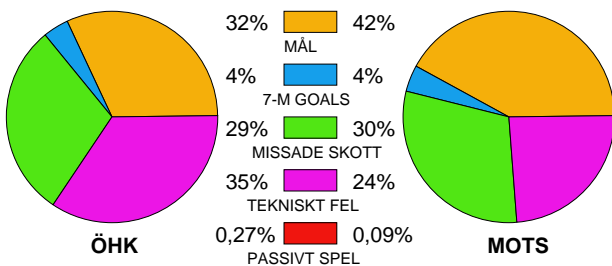

Anfallen slutade med