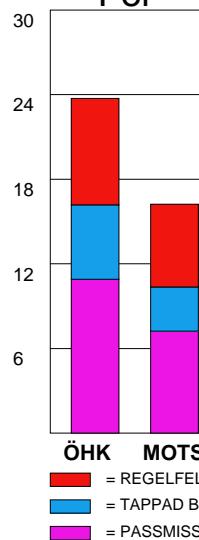

LAG SAMMANDRAG ÖNNEREDS HK

Ingående matcher:

ESL-ÖHK 20100121
KRO-ÖHK 20090917
SPÅ-ÖHK 20091018
ÖHK-KHF 20100129
ÖHK-SKU 20100110

HEI-ÖHK 20091003
LUG-ÖHK 20100228
ÖHK-ESL 20091113
ÖHK-KRO 20100303
ÖHK-SPÅ 20100214

IKS-ÖHK 20100203
RHK-ÖHK 20100106
ÖHK-HEI 20100223
ÖHK-LUG 20090920

IVH-ÖHK 20100226
SHF-ÖHK 20100117
ÖHK-IKS 20091030
ÖHK-RHK 20091128

KHF-ÖHK 20091106
SKU-ÖHK 20091220
ÖHK-IVH 20091009
ÖHK-SHF 20091118

Snittfördelning av Mål och Skott

Anfallen slutade med

Skotten resulterade i

Tekn. Fel

2 MIN

Assist

Legend:
■ = REGELFEL
■ = TAPPAD BOLL
■ = PASSMISS