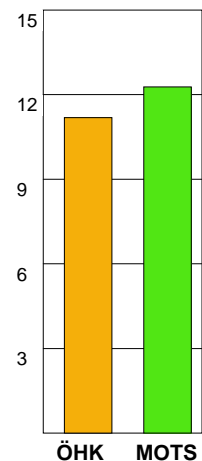

Assist

Legend:
■ = REGELFEL
■ = TAPPAD BOLL
■ = PASSMISS

Figures Per Game