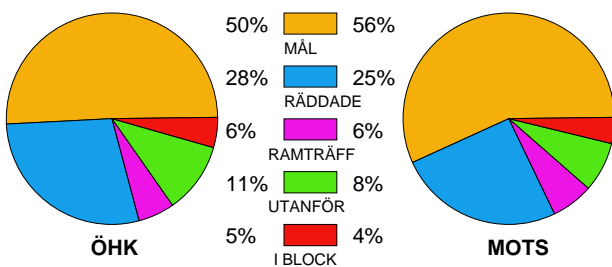

## Snittfördelning av Mål och Skott

Gbr = Genombrott. 1:a = 1:a våg kontring. 2:a = 2:a våg kontring.

### Anfallen slutade med

### Skotten resulterade i