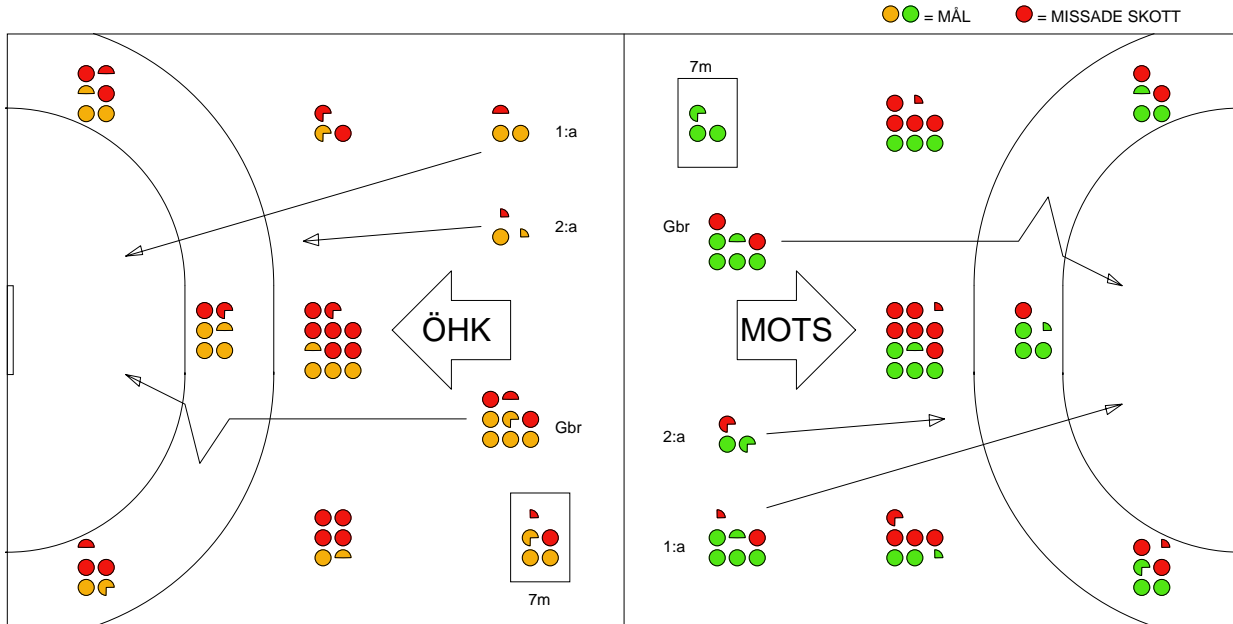

# LAG SAMMANDRAG ÖNNEREDS HK

**Ingående matcher:**

ESL-ÖHK 20100121  
KRO-ÖHK 20090917  
SPÅ-ÖHK 20091018  
ÖHK-KHF 20100129  
ÖHK-SKU 20100110

HEI-ÖHK 20091003  
LUG-ÖHK 20100228  
ÖHK-ESL 20091113  
ÖHK-KRO 20100303  
ÖHK-SPÅ 20100214

## Snittfördelning av Mål och Skott

Gbr = Genombrott. 1:a = 1:a våg kontring. 2:a = 2:a våg kontring.

### Assist

Legend:  
 ■ = REGELFEL  
 ■ = TAPPAD BOLL  
 ■ = PASSMISS

Figures Per Game