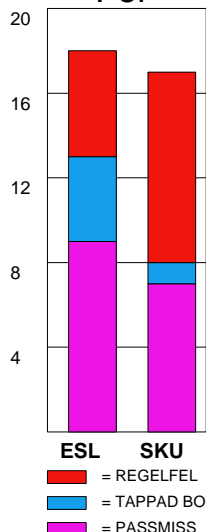

MATCH RAPPORT

TEAM ESLÖV IK-SKURU IK 30-39 (14-22)

20090329 DamElitSlutspel08-09 i

Fördelning av mål och skott

Gbr = Genombrott. 1:a = 1:a väg kontring. 2:a = 2:a väg kontring.

Anfallen slutade med

Skotten resulterade i

Tekn. Fel

2 MIN

Assist

Målutveckling: