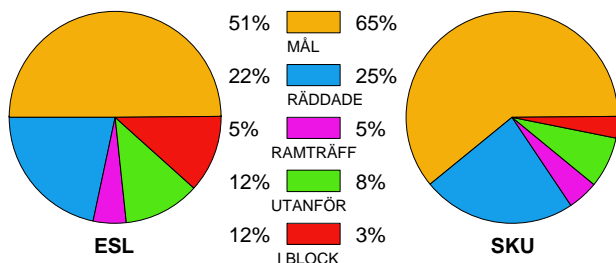

MATCH RAPPORT

TEAM ESLÖV IK-SKURU IK 30-39 (14-22)

20090329 DamElitSlutspel08-09 i

Fördelning av mål och skott

Gbr = Genombrott. 1:a = 1:a väg kontring. 2:a = 2:a väg kontring.

Anfallen slutade med

Skotten resulterade i