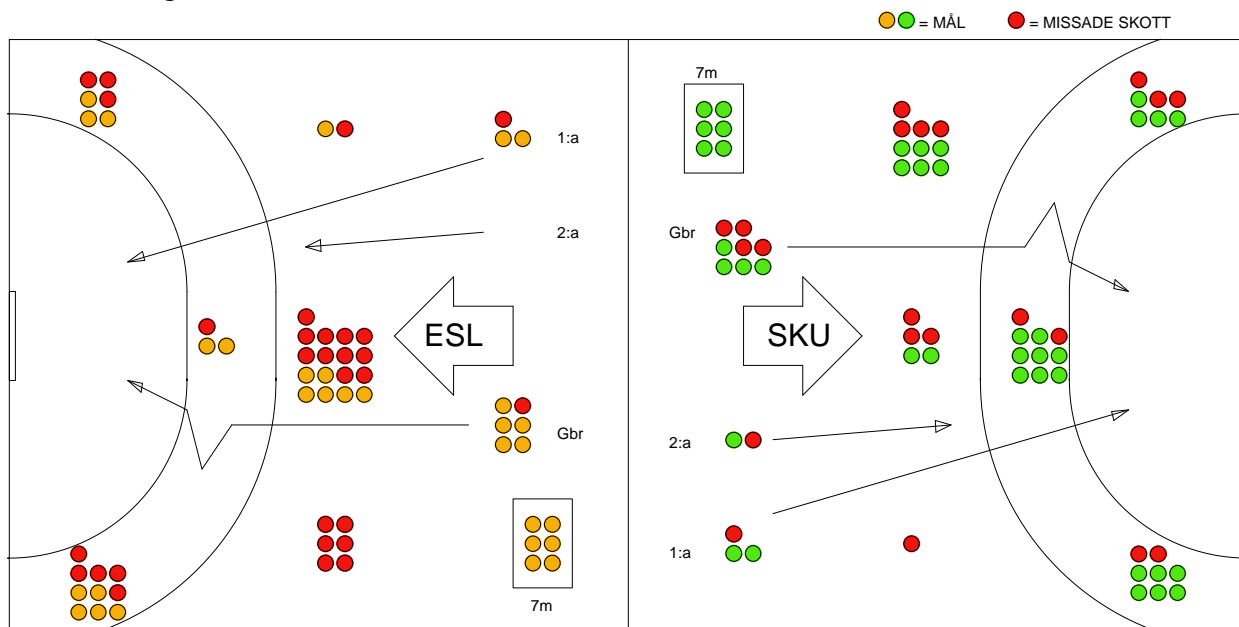

MATCH RAPPORT

TEAM ESLÖV IK-SKURU IK 30-39 (14-22)

20090329 DamElitSlutspel08-09 i

Fördelning av mål och skott

Gbr = Genombrott. 1:a = 1:a väg kontring. 2:a = 2:a väg kontring.

Anfallen slutade med

Skotten resulterade i

Tekn. Fel

2 MIN

Assist

Målutveckling: