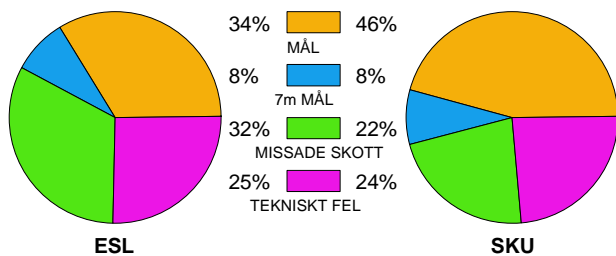

MATCH RAPPORT

TEAM ESLÖV IK-SKURU IK 30-39 (14-22)

20090329 DamElitSlutspel08-09 i

Fördelning av mål och skott

Gbr = Genombrott. 1:a = 1:a väg kontring. 2:a = 2:a väg kontring.

Anfallen slutade med

Skotten resulterade i