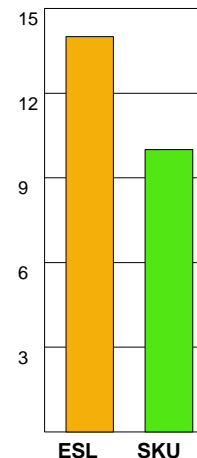

MATCH RAPPORT

TEAM ESLÖV IK-SKURU IK 30-39 (14-22)

20090329 DamElitSlutspel08-09 i

Fördelning av mål och skott

Gbr = Genombrott. 1:a = 1:a väg kontring. 2:a = 2:a väg kontring.

Anfallen slutade med

Skotten resulterade i

Tekn. Fel

2 MIN

Assist

Målutveckling: