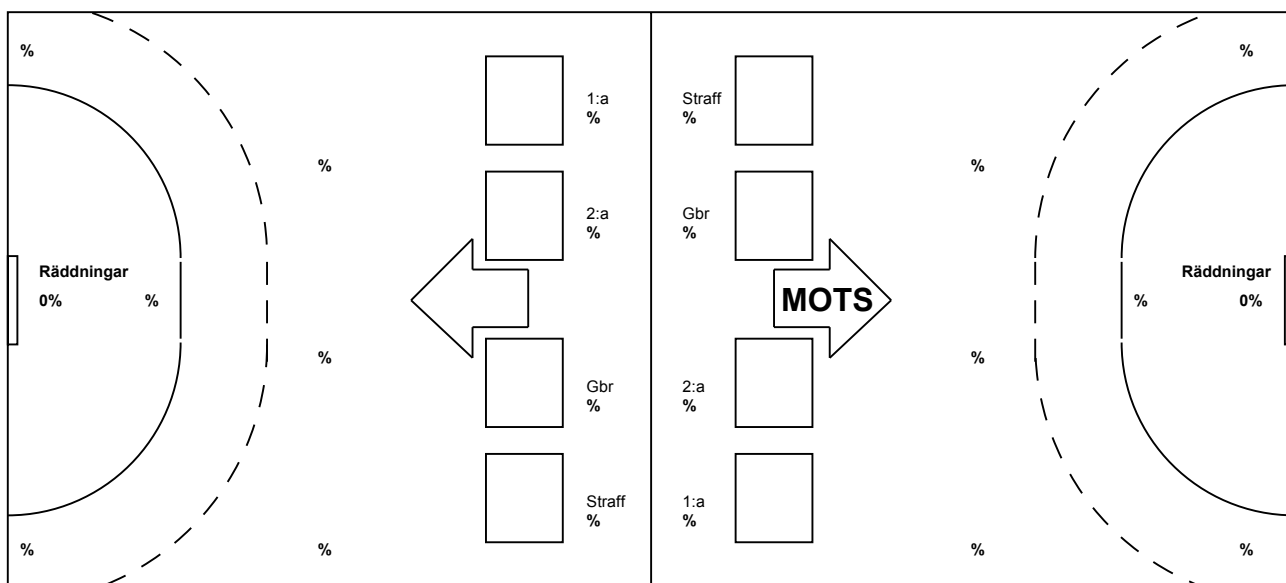

LAG SAMMANDRAG

-

Ingående matcher:

ESL - H65 20110918
 ESL - ORE 20120129
 HEI - ESL 20120122
 SHF - ESL 20110914

ESL - HEI 20111113
 ESL - SKU 20111030
 IKS - ESL 20111009
 SPÅ - ESL 20111222

ESL - KRO 20111002
 ESL - SPÅ 20120115
 LUG - ESL 20120108
 VIH - ESL 20111011

ESL - LUG 20120104
 H43 - ESL 20111016
 ORE - ESL 20111106

Snittfördelning av Mål och Skott:

● = MÅL ● = MISSADE SKOTT

Gbr = Genombrott. 1:a = 1:a väg kontring. 2:a = 2:a väg kontring.

Anfallen slutade med:

Skotten resulterade i:

Tekn. Fel

MOTS

■ = REGELFEL
 ■ = TAPPAD BOLL
 ■ = PASSMISS

2 min

MOTS

Assist

MOTS