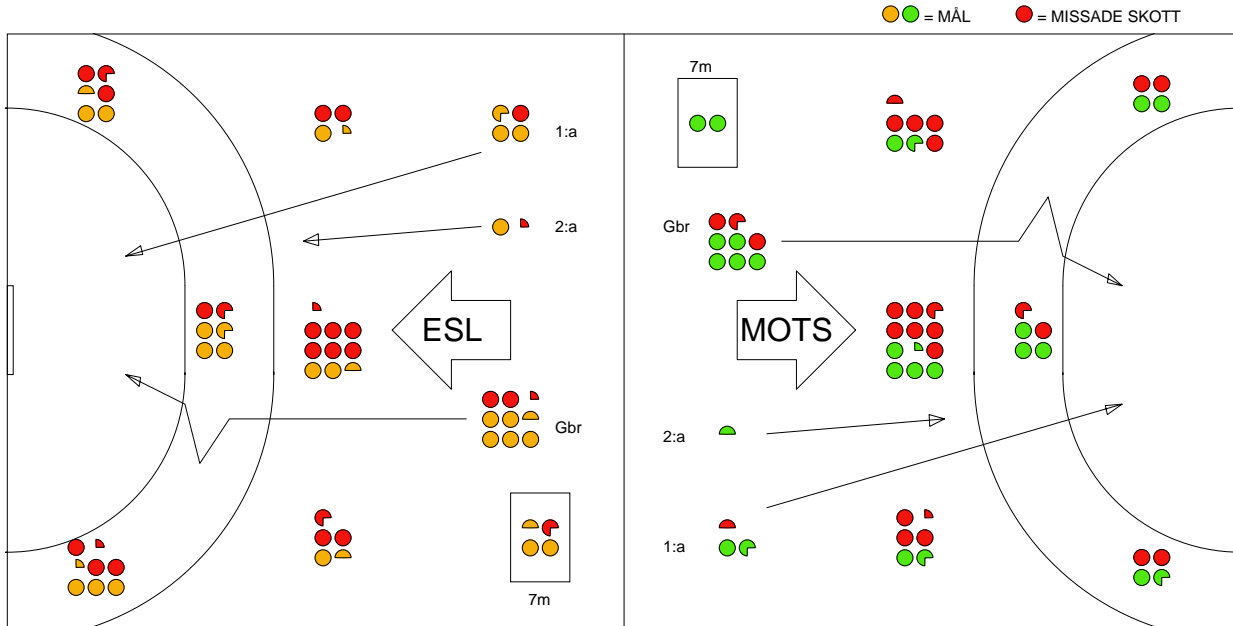

## Snittfördelning av Mål och Skott

Gbr = Genombrott. 1:a = 1:a våg kontring. 2:a = 2:a våg kontring.