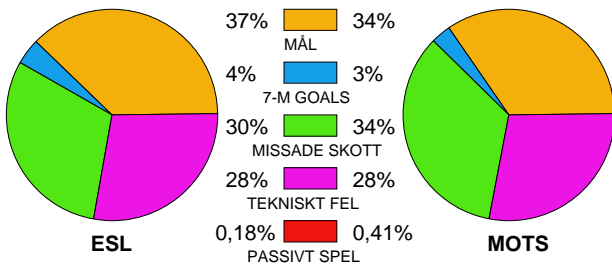

Anfallen slutade med