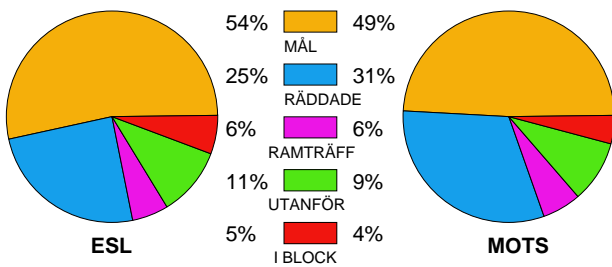

## Snittfördelning av Mål och Skott

Gbr = Genombrott. 1:a = 1:a våg kontring. 2:a = 2:a våg kontring.

### Anfallen slutade med

### Skotten resulterade i