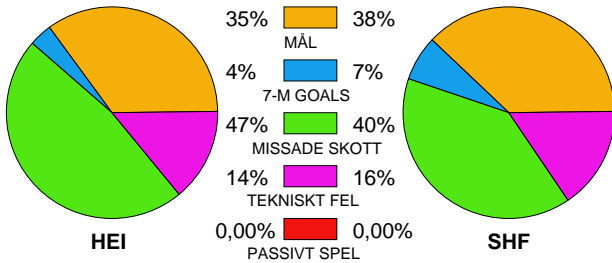

MATCH RAPPORT

BK HEID-SKÖVDE HF 22-26 (10-10)

20100121 DamElit09-10 i Handboll

Fördelning av mål och skott

Gbr = Genombrott. 1:a = 1:a väg kontring. 2:a = 2:a väg kontring.

Anfallen slutade med

Skotten resulterade i