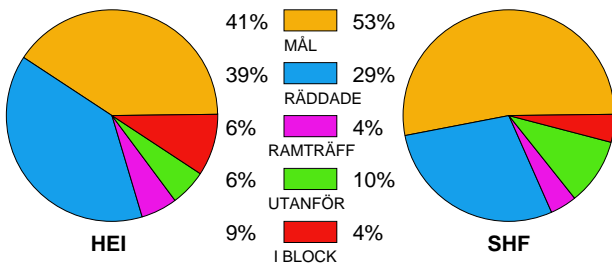

MATCH RAPPORT

BK HEID-SKÖVDE HF 22-26 (10-10)

20100121 DamElit09-10 i Handboll

Fördelning av mål och skott

Gbr = Genombrott. 1:a = 1:a väg kontring. 2:a = 2:a väg kontring.

Anfallen slutade med

Skotten resulterade i