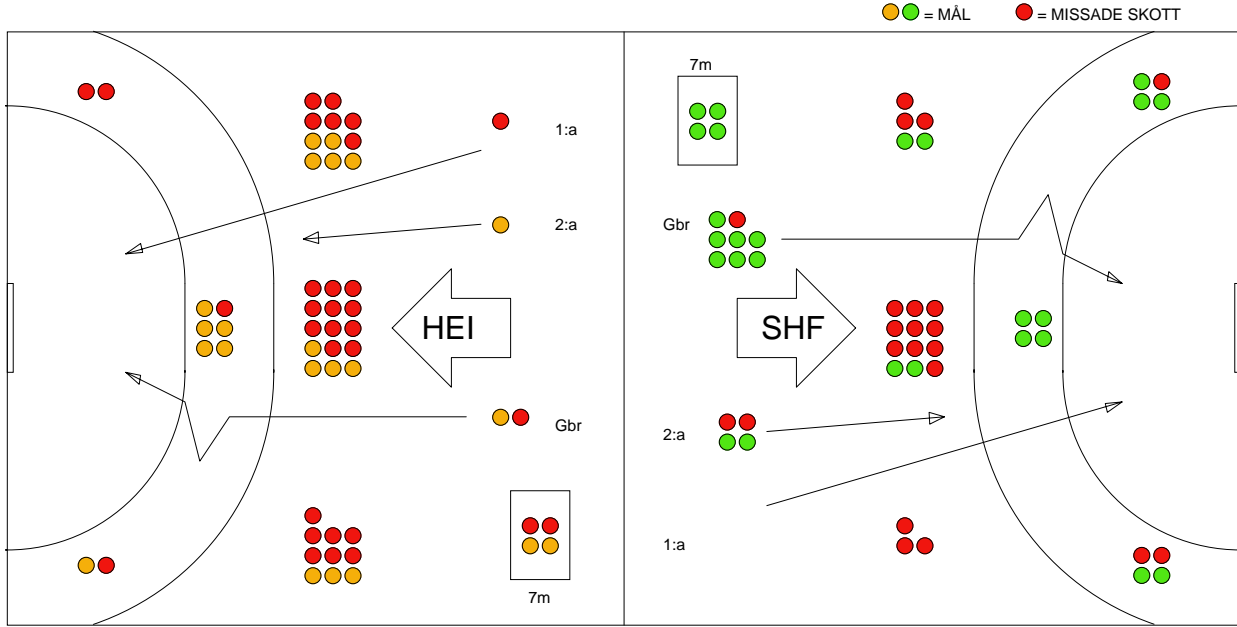

MATCH RAPPORT

BK HEID-SKÖVDE HF 22-26 (10-10)

20100121 DamElit09-10 i Handboll

Fördelning av mål och skott

Gbr = Genombrott. 1:a = 1:a väg kontring. 2:a = 2:a väg kontring.

Anfallen slutade med

Skotten resulterade i

Tekn. Fel

REGELFEL
TAPPAD BOLL
PASSMISS

2 MIN

Assist

Målutveckling: