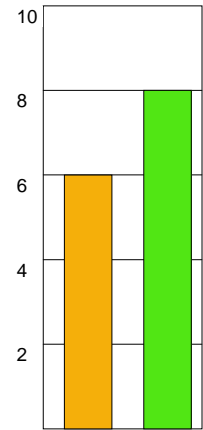

MATCH RAPPORT

BK HEID-SKÖVDE HF 22-26 (10-10)

20100121 DamElit09-10 i Handboll

Fördelning av mål och skott

Gbr = Genombrott. 1:a = 1:a väg kontring. 2:a = 2:a väg kontring.

Anfallen slutade med

Skotten resulterade i

Tekn. Fel

REGELFEL
TAPPAD BOLL
PASSMISS

2 MIN

Assist

Målutveckling: