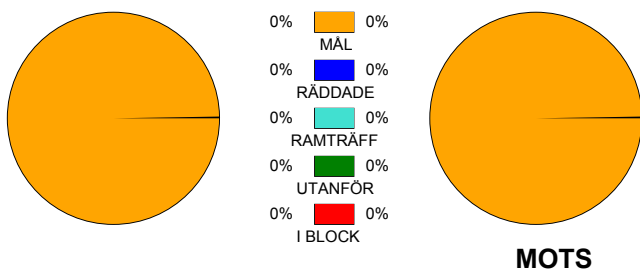

## Snittfördelning av Mål och Skott:

● = MÅL ● = MISSADE SKOTT

Gbr = Genombrott. 1:a = 1:a väg kontrung. 2:a = 2:a väg kontrung.

## Anfallen slutade med:

## Skotten resulterade i: