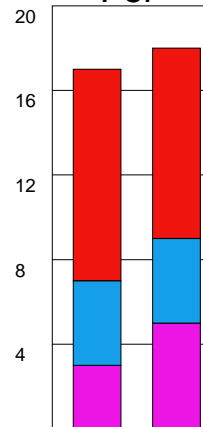

MATCH RAPPORT

IK SÄVEHOF-BK HEID 27-18 (13-11)

20100315 DamElit09-10 i pbo

Fördelning av mål och skott

Gbr = Genombrott. 1:a = 1:a väg kontring. 2:a = 2:a väg kontring.

Anfallen slutade med

Skotten resulterade i

Tekn. Fel

2 MIN

Assist

REGELFEL
TAPPAD BOLL
PASSMISS

Målutveckling: