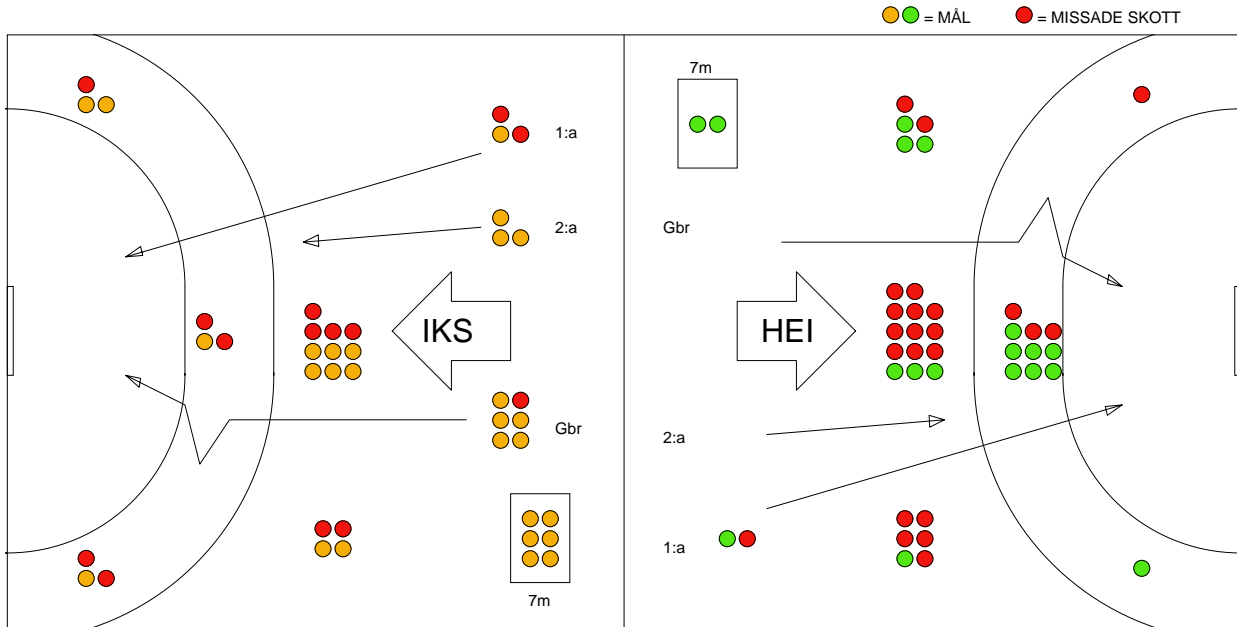

MATCH RAPPORT

IK SÄVEHOF-BK HEID 27-18 (13-11)

20100315 DamElit09-10 i pbo

Fördelning av mål och skott

Gbr = Genombrott. 1:a = 1:a väg kontring. 2:a = 2:a väg kontring.

Anfallen slutade med

Skotten resulterade i

Tekn. Fel

2 MIN

Assist

REGELFEL
TAPPAD BOLL
PASSMISS

Målutveckling: