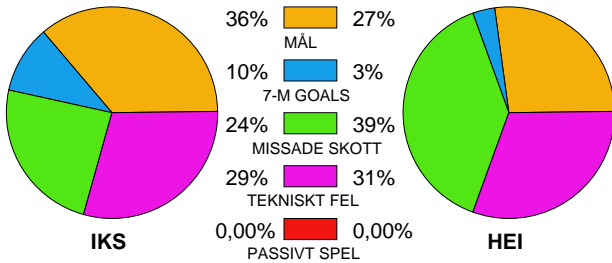

MATCH RAPPORT

IK SÄVEHOF-BK HEID 27-18 (13-11)

20100315 DamElit09-10 i pbo

Fördelning av mål och skott

Gbr = Genombrott. 1:a = 1:a väg kontring. 2:a = 2:a väg kontring.

Anfallen slutade med

Skotten resulterade i