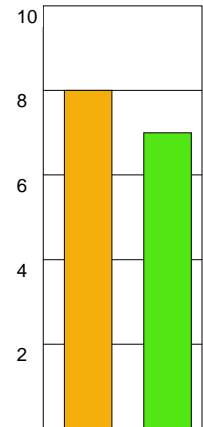

MATCH RAPPORT

IK SÄVEHOF-BK HEID 27-18 (13-11)

20100315 DamElit09-10 i pbo

Fördelning av mål och skott

Anfallen slutade med

Skotten resulterade i

Tekn. Fel

2 MIN

Assist

REGELFEL
TAPPAD BOLL
PASSMISS

Målutveckling: