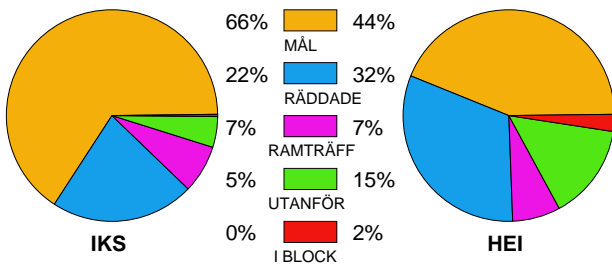

MATCH RAPPORT

IK SÄVEHOF-BK HEID 27-18 (13-11)

20100315 DamElit09-10 i pbo

Fördelning av mål och skott

Gbr = Genombrott. 1:a = 1:a väg kontring. 2:a = 2:a väg kontring.

Anfallen slutade med

Skotten resulterade i