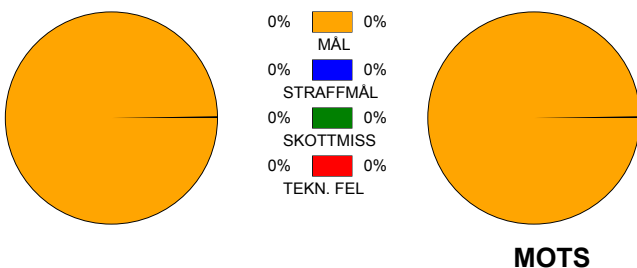

Anfallen slutade med: