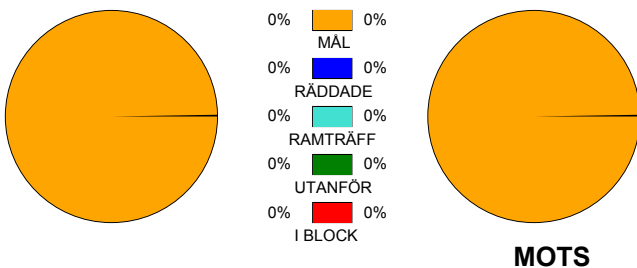

## Snittfördelning av Mål och Skott:

● = MÅL ● = MISSADE SKOTT

Gbr = Genombrott. 1:a = 1:a väg kontring. 2:a = 2:a väg kontring.

## Anfallen slutade med:

## Skotten resulterade i: