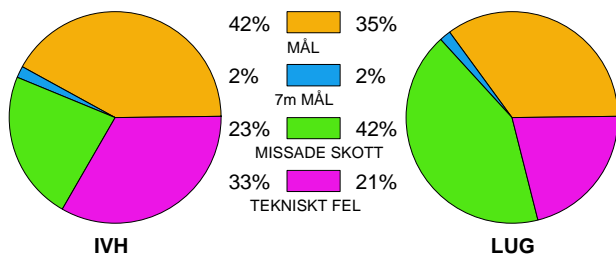

## IVH VÄSTERÅS-LUGI HF 25-21 (12-9)

20090401 DamElitSlutspel08-09 i

Fördelning av mål och skott

Gbr = Genombrott. 1:a = 1:a väg kontring. 2:a = 2:a väg kontring.

### Anfallen slutade med