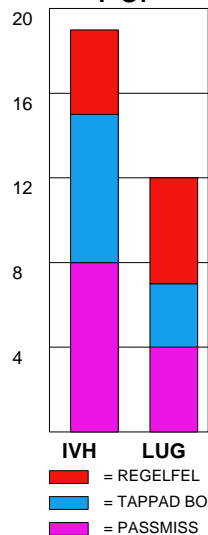

MATCH RAPPORT

IVH VÄSTERÅS-LUGI HF 25-21 (12-9)

20090401 DamElitSlutspel08-09 i

Fördelning av mål och skott

Anfallen slutade med

Tekn. Fel

2 MIN

Assist

Skotten resulterade i

Målutveckling: