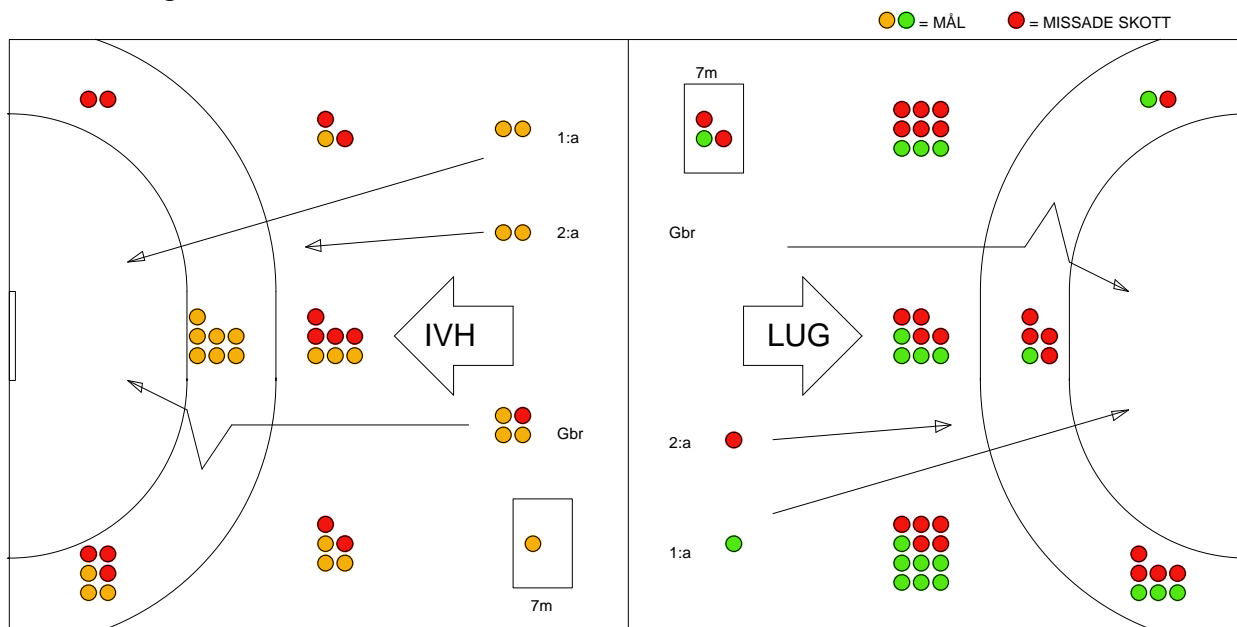

## IVH VÄSTERÅS-LUGI HF 25-21 (12-9)

20090401 DamElitSlutspel08-09 i

Fördelning av mål och skott

Gbr = Genombrott. 1:a = 1:a väg kontring. 2:a = 2:a väg kontring.