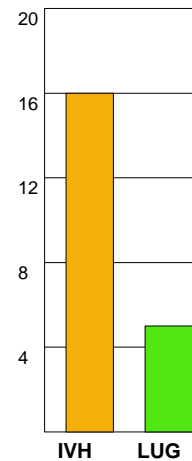

MATCH RAPPORT

IVH VÄSTERÅS-LUGI HF 25-21 (12-9)

20090401 DamElitSlutspel08-09 i

Fördelning av mål och skott

Anfallen slutade med

Tekn. Fel

2 MIN

Assist

Skotten resulterade i

Målutveckling: