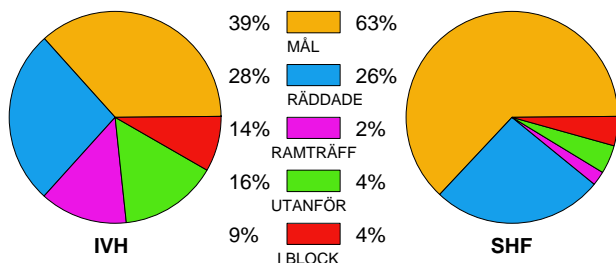

MATCH RAPPORT

IVH VÄSTERÅS-SKÖVDE HF 22-29 (9-16)

20090429 DamElitSlutspel08-09 i Bombardier Arena

Fördelning av mål och skott

Gbr = Genombrott. 1:a = 1:a väg kontring. 2:a = 2:a väg kontring.

Anfallen slutade med

Tekn. Fel

2 MIN

Assist

Skotten resulterade i

Målutveckling: