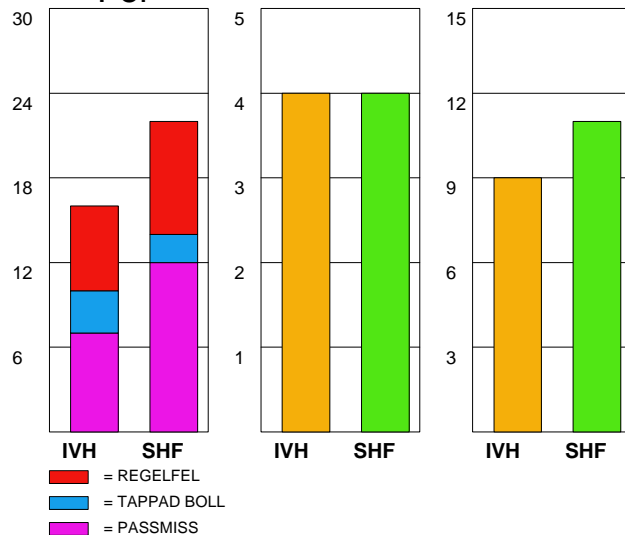

MATCH RAPPORT

IVH VÄSTERÅS-SKÖVDE HF 22-29 (9-16)

20090429 DamElitSlutspel08-09 i Bombardier Arena

Fördelning av mål och skott

Gbr = Genombrott. 1:a = 1:a väg kontring. 2:a = 2:a väg kontring.

Anfallen slutade med

Tekn. Fel

2 MIN

Assist

Skotten resulterade i

Målutveckling: