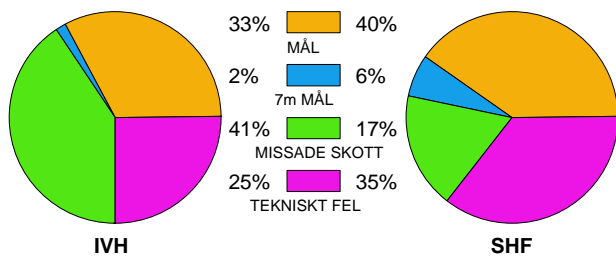

MATCH RAPPORT

IVH VÄSTERÅS-SKÖVDE HF 22-29 (9-16)

20090429 DamElitSlutspel08-09 i Bombardier Arena

Fördelning av mål och skott

Gbr = Genombrott. 1:a = 1:a väg kontring. 2:a = 2:a väg kontring.

Anfallen slutade med

Tekn. Fel

2 MIN

Assist

Skotten resulterade i

Målutveckling: