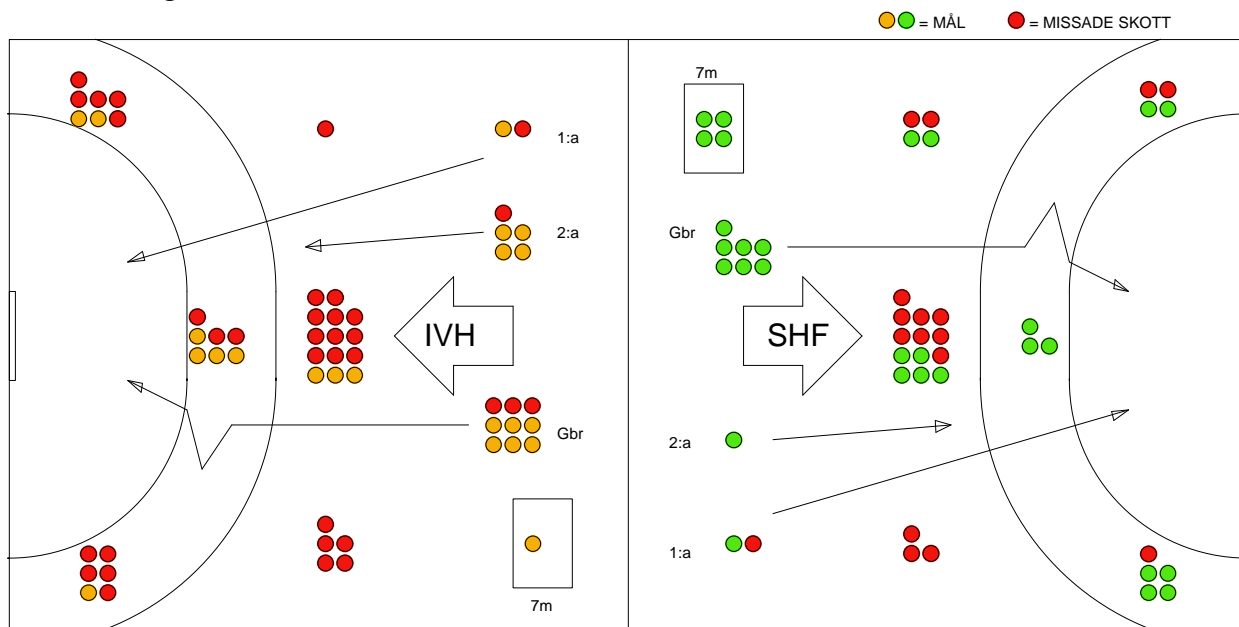

MATCH RAPPORT

IVH VÄSTERÅS-SKÖVDE HF 22-29 (9-16)

20090429 DamElitSlutspel08-09 i Bombardier Arena

Fördelning av mål och skott

Gbr = Genombrott. 1:a = 1:a väg kontring. 2:a = 2:a väg kontring.

Anfallen slutade med

Tekn. Fel

2 MIN

Assist

Skotten resulterade i

Målutveckling: