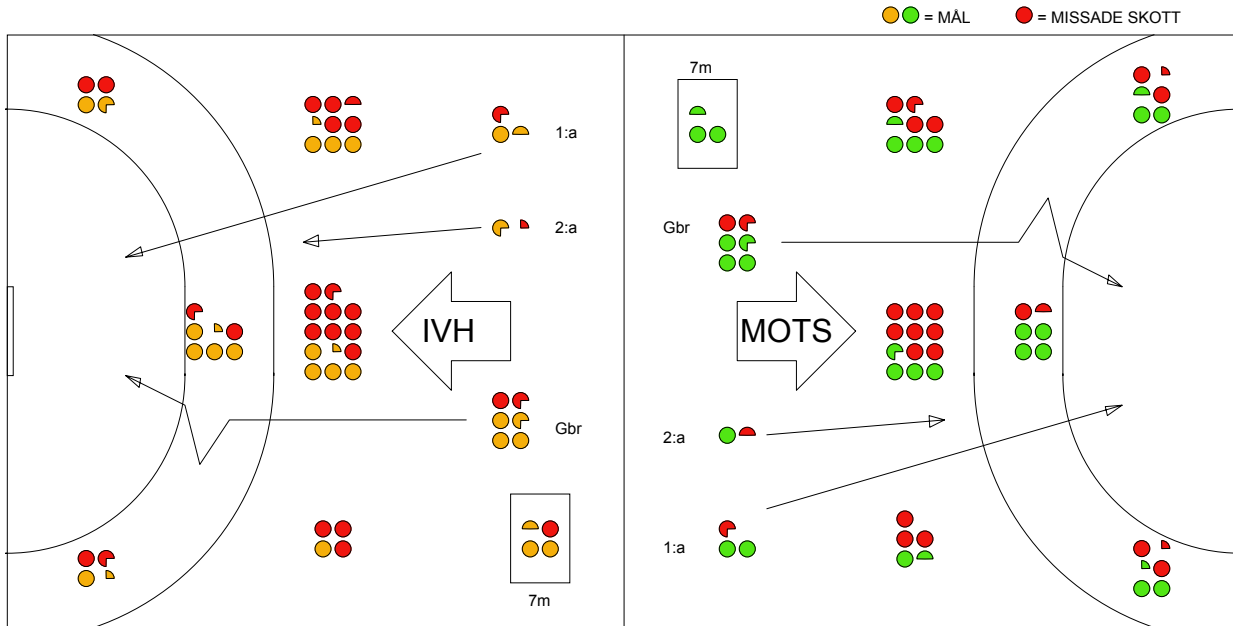

## Ingående matcher:

ESL-IVH 20110109  
IVH-H43 201101023  
IVH-LUG 201101031  
SHF-IVH 20110126

H43-IVH 20110203  
IVH-HEI 20100928  
IVH-SHF 20101104  
SKU-IVH 20101002

HEI-IVH 20110305  
IVH-IKS 20110115  
IVH-SPÅ 20110309  
SPÅ-IVH 20100915

## Snittfördelning av Mål och Skott

Gbr = Genombrott. 1:a = 1:a väg kontrung. 2:a = 2:a väg kontrung.