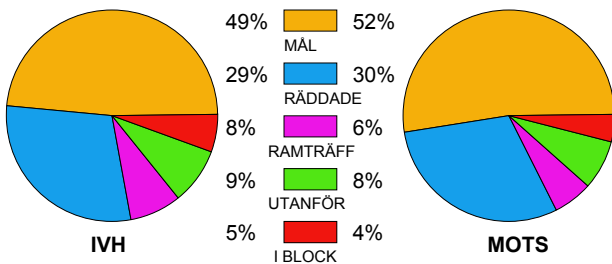

## Snittfördelning av Mål och Skott

Gbr = Genombrott. 1:a = 1:a väg kontrung. 2:a = 2:a väg kontrung.

## Anfallen slutade med

## Skotten resulterade i