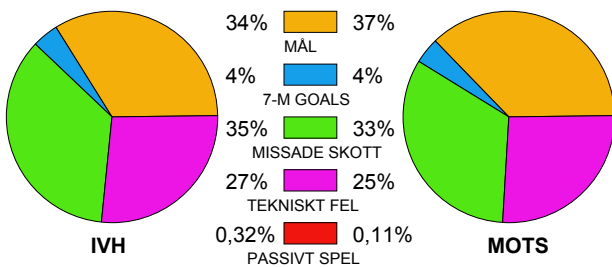

Anfallen slutade med