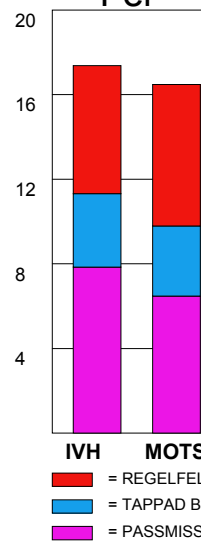

LAG SAMMANDRAG IVH VÄSTERÅS

Ingående matcher:

ESL-IVH 20110109
IVH-H43 201101023
IVH-LUG 201101031
SHF-IVH 20110126

H43-IVH 20110203
IVH-HEI 20100928
IVH-SHF 20101104
SKU-IVH 20101002

HEI-IVH 20110305
IVH-IKS 20110115
IVH-SPÅ 20110309
SPÅ-IVH 20100915

IKS-IVH 20101111
IVH-KHF 20110212
KRO-IVH 20110219
TYR-IVH 20101221

IVH-ESL 20101121
IVH-KRO 20101010
LUG-IVH 20101031

Snittfördelning av Mål och Skott

Anfallen slutade med

Skotten resulterade i

Tekn. Fel

2 MIN

Assist