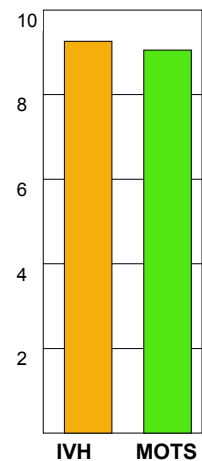

Assist

Figures Per Game