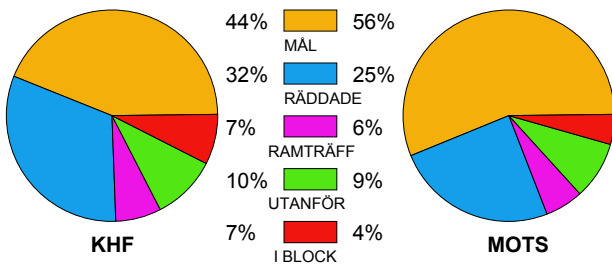

## Snittfördelning av Mål och Skott

Gbr = Genombrott. 1:a = 1:a väg kontrung. 2:a = 2:a väg kontrung.

### Anfallen slutade med

### Skotten resulterade i