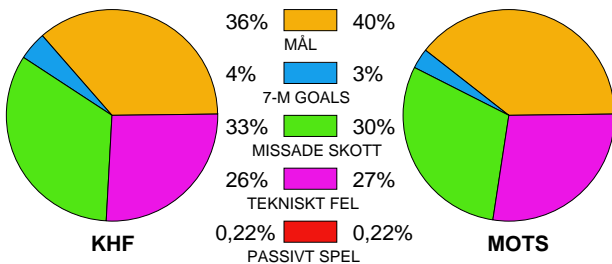

LAG SAMMANDRAG KÄRRA HF

Ingående matcher:

ESL-KHF 20091101
KHF-HEI 20100303
KHF-RHK 20091121
KRO-KHF 20091219
SKU-KHF 20091114

HEI-KHF 20090915
KHF-IKS 20091007
KHF-SHF 20091023
LUG-KHF 20100106
SPÅ-KHF 20091004

IKS-KHF 20100216
KHF-IVH 20090919
KHF-SKU 20100125
RHK-KHF 20100117
ÖHK-KHF 20100129

IVH-KHF 20100228
KHF-KRO 20100109
KHF-SPÅ 20100225
SHF-KHF 20100213

KHF-ESL 20100205
KHF-LUG 20091231
KHF-ÖHK 20091106
SHF-KHF 20100313

Snittfördelning av Mål och Skott

Gbr = Genombrott. 1:a = 1:a våg kontring. 2:a = 2:a våg kontring.

Anfallen slutade med

Skotten resulterade i

Tekn. Fel

2 MIN

Assist

Figures Per Game