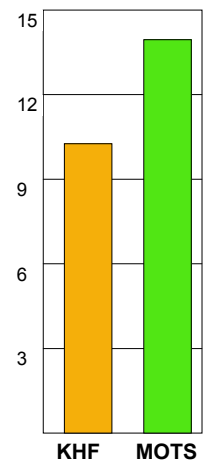

Assist

Figures Per Game