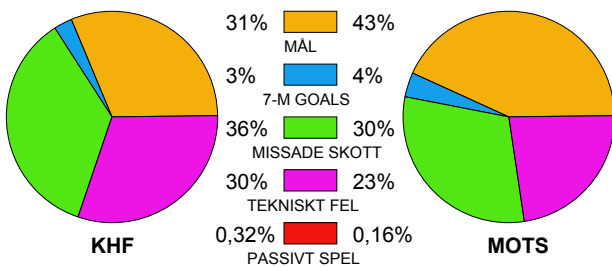

Anfallen slutade med