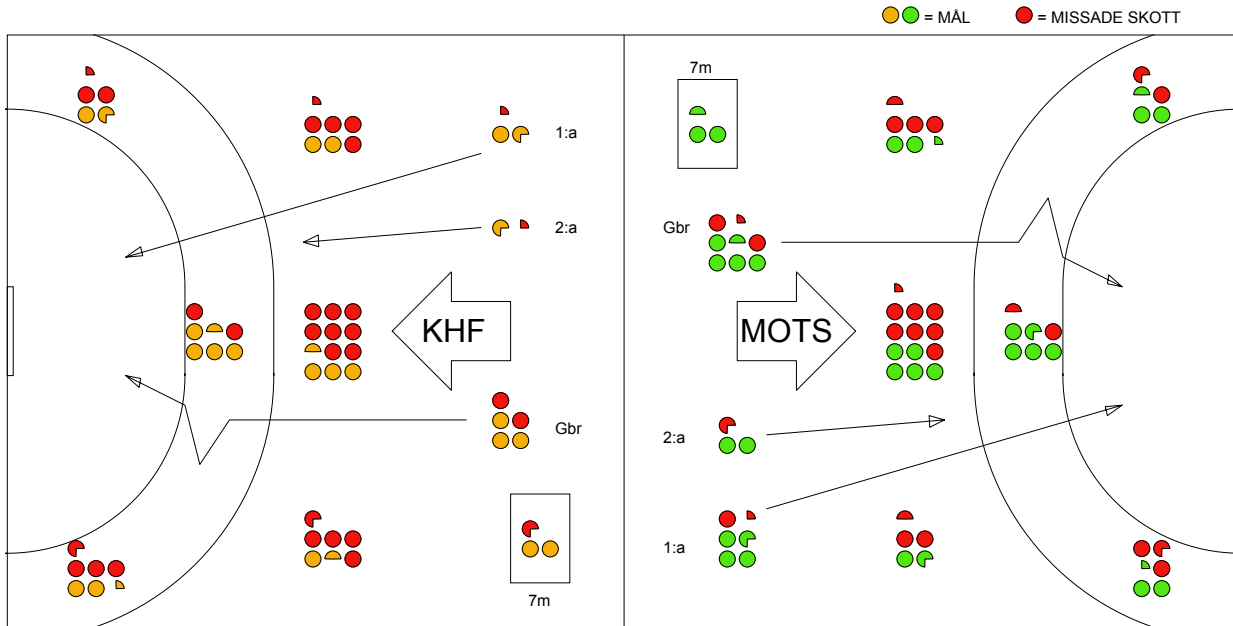

# LAG SAMMANDRAG KÄRRA HF

**Ingående matcher:**

ESL-KHF 20110306  
KHF-ESL 20100918  
KHF-LUG 20110223  
SHF-KHF 20100915

H43-KHF 20110106  
KHF-H43 20101231  
KHF-SHF 20110309  
SKU-KHF 20110219

HEI-KHF 20110115  
KHF-HEI 20101112  
KHF-TYR 20110121  
SPÅ-KHF 20101003

IKS-KHF 20110202  
KHF-IKS 20101029  
KRO-KHF 20101120  
TYR-KHF 20101107

IVH-KHF 20110212  
KHF-KRO 20110110  
LUG-KHF 20101020

## Snittfördelning av Mål och Skott

Gbr = Genombrott. 1:a = 1:a väg kontrung. 2:a = 2:a väg kontrung.