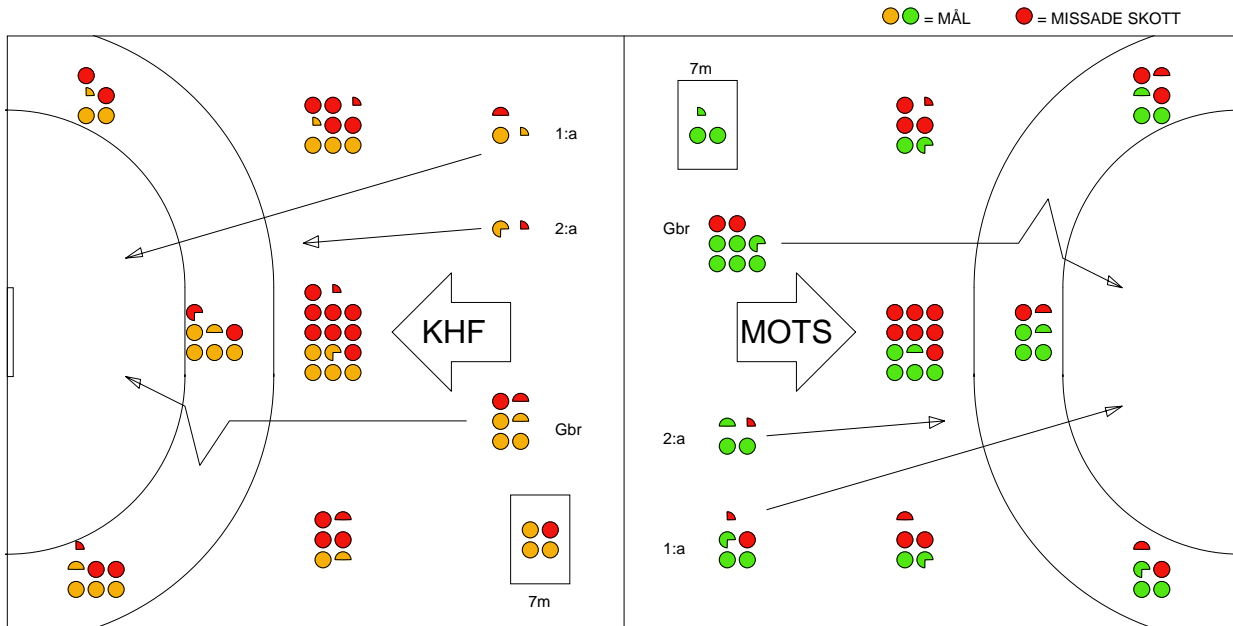

LAG SAMMANDRAG KÄRRA HF

Ingående matcher:

ESL-KHF 20091101
KHF-HEI 20100303
KHF-RHK 20091121
KRO-KHF 20091219
SKU-KHF 20091114

HEI-KHF 20090915
KHF-IKS 20091007
KHF-SHF 20091023
LUG-KHF 20100106
SPÅ-KHF 20091004

IKS-KHF 20100216
KHF-IVH 20090919
KHF-SKU 20100125
RHK-KHF 20100117
ÖHK-KHF 20100129

IVH-KHF 20100228
KHF-KRO 20100109
KHF-SPÅ 20100225
SHF-KHF 20100213

KHF-ESL 20100205
KHF-LUG 20091231
KHF-ÖHK 20091106
SHF-KHF 20100313

Snittfördelning av Mål och Skott

Gbr = Genombrott. 1:a = 1:a våg kontring. 2:a = 2:a våg kontring.

Anfallen slutade med

Skotten resulterade i

Tekn. Fel

2 MIN

Assist

Figures Per Game