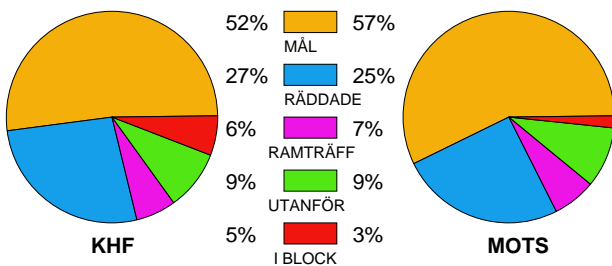

Snittfördelning av Mål och Skott

Gbr = Genombrott. 1:a = 1:a våg kontring. 2:a = 2:a våg kontring.

Anfallen slutade med

Skotten resulterade i

Tekn. Fel

2 MIN

Assist

Figures Per Game