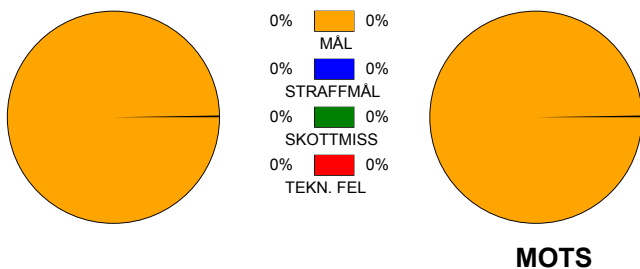

Anfallen slutade med: