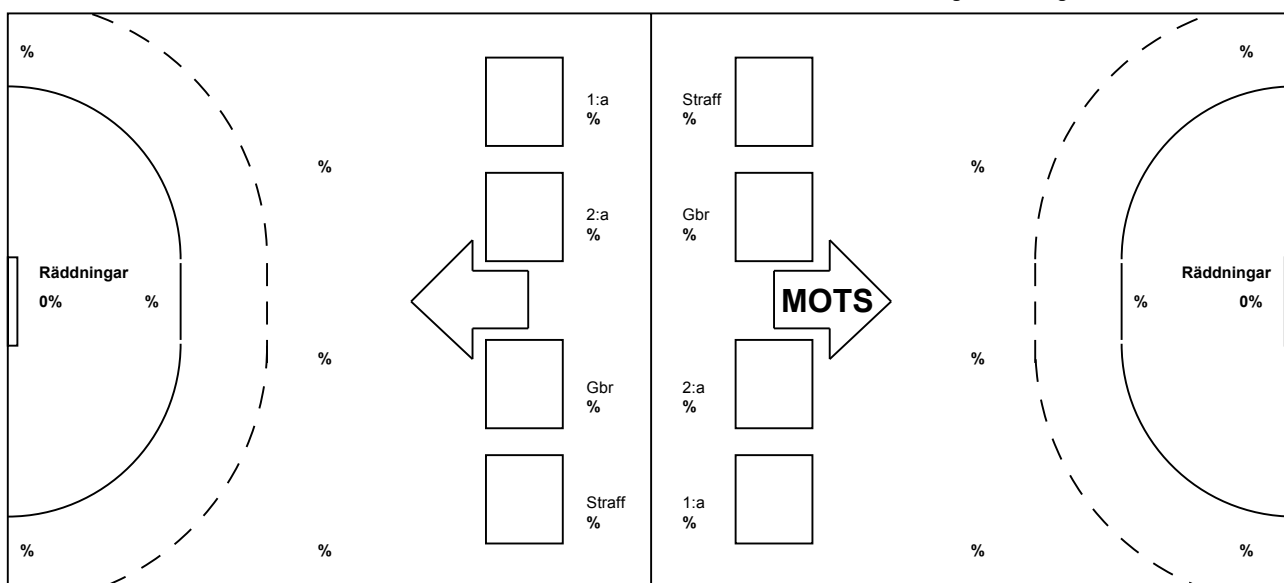

## Ingående matcher:

ESL - H65 20110918  
 ESL - ORE 20120129  
 HEI - ESL 20120122  
 SHF - ESL 20110914  
 HEI - KRO 20111015  
 KRO - IKS 20120106  
 KRO - SKU 20110915

ESL - HEI 20111113  
 ESL - SKU 20111030  
 IKS - ESL 20111009  
 SPÅ - ESL 20111222  
 IKS - KRO 20111226  
 KRO - LUG 20120129  
 KRO - SPÅ 20111103

## Snittfördelning av Mål och Skott:

● = MÅL ● = MISSADE SKOTT

Gbr = Genombrott. 1:a = 1:a väg kontring. 2:a = 2:a väg kontring.