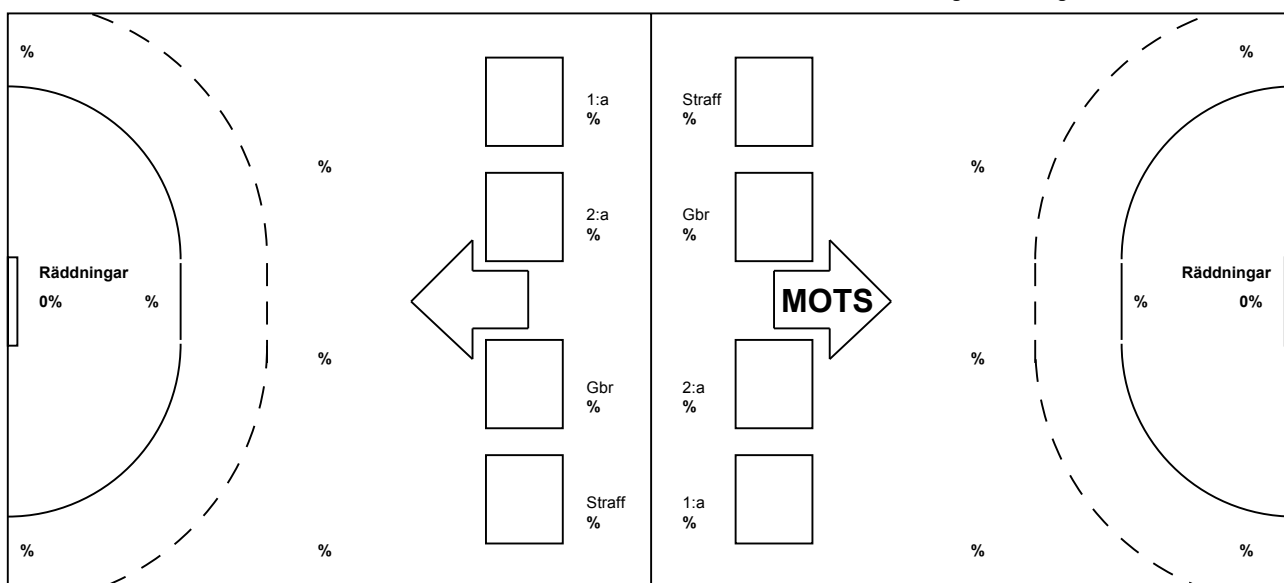

LAG SAMMANDRAG DamElit11-12

Ingående matcher:

ESL - LUG 20120104
LUG - ESL 20120108
LUG - ORE 20110912
SKU - LUG 20111001
HEI - LUG 20110917
LUG - H65 20111016
LUG - VIH 20120121

H43 - LUG 20120114
LUG - H43 20111228
LUG - SPÅ 20110927
VIH - LUG 20111115
IKS - LUG 20111102
LUG - KRO 20111106
SHF - LUG 20111012

Snittfördelning av Mål och Skott:

● = MÅL ● = MISSADE SKOTT

Gbr = Genombrott. 1:a = 1:a väg kontring. 2:a = 2:a väg kontring.

Anfallen slutade med:

Skotten resulterade i:

Tekn. Fel

MOTS

REGELFEL
TAPPAD BOLL
PASSMISS