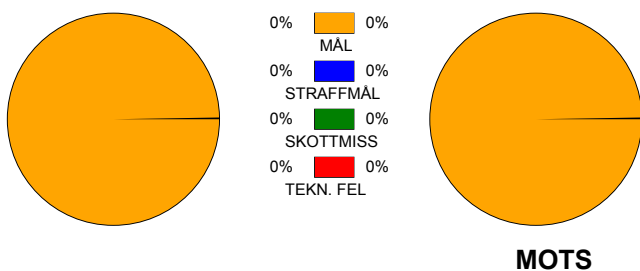

HEI - LUG 20110917
LUG - H65 20111016
LUG - VIH 20120121
ESL - LUG 20120104
LUG - ESL 20120108
LUG - ORE 20110912
SKU - LUG 20111001

IKS - LUG 20111102
LUG - KRO 20111106
SHF - LUG 20111012
H43 - LUG 20120114
LUG - H43 20111228
LUG - SPÅ 20110927
VIH - LUG 20111115

Snittfördelning av Mål och Skott:

● = MÅL ● = MISSADE SKOTT

Gbr = Genombrott. 1:a = 1:a väg kontring. 2:a = 2:a väg kontring.

Anfallen slutade med:

Skotten resulterade i:

Tekn. Fel

MOTS

REGELFEL
TAPPAD BOLL
PASSMISS