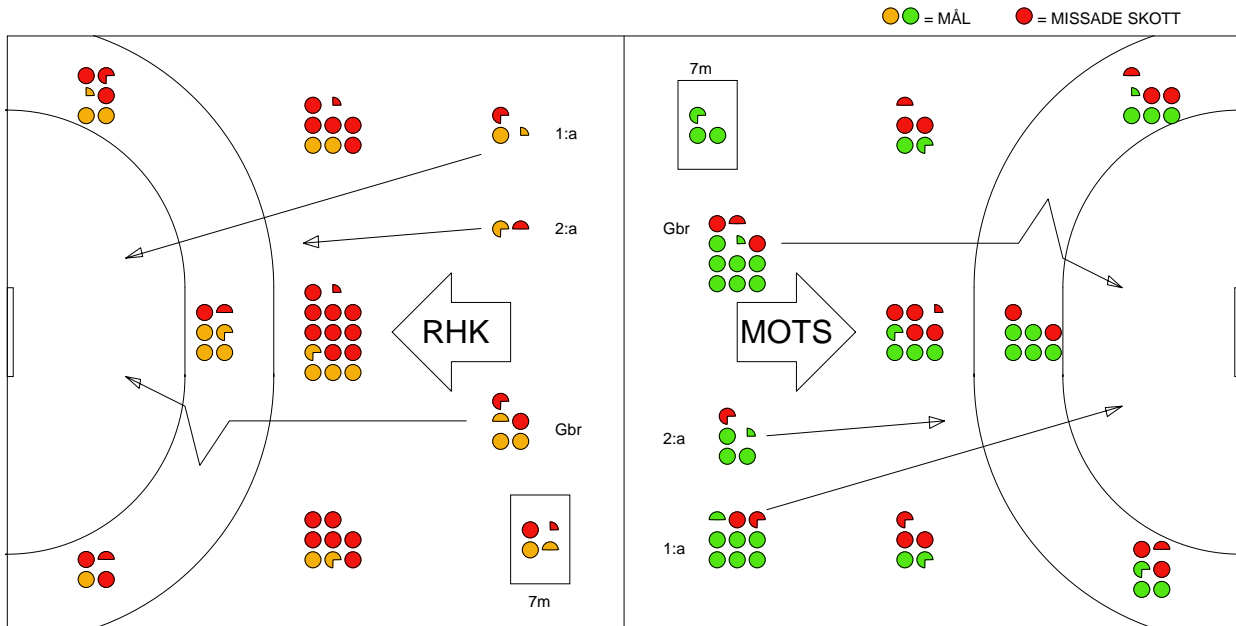

LAG SAMMANDRAG RIMBO HK

Ingående matcher:

ESL-RHK 20100110
KRO-RHK 20091003
RHK-IVH 20091025
RHK-SKU 20090917
SPÅ-RHK 20091104

HEI-RHK 20091017
LUG-RHK 20100219
RHK-KHF 20100117
RHK-SPÅ 20100128
ÖHK-RHK 20091128

Snittfördelning av Mål och Skott

Gbr = Genombrott. 1:a = 1:a våg kontring. 2:a = 2:a våg kontring.

Anfallen slutade med

Skotten resulterade i

Tekn. Fel

2 MIN

Assist

Legend:
■ = REGELFEL
■ = TAPPAD BOLL
■ = PASSMISS

Figures Per Game