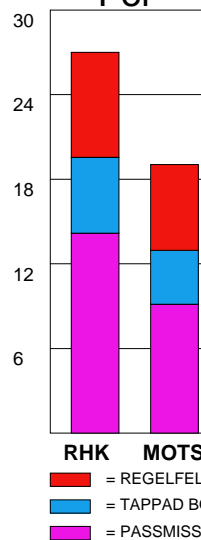

LAG SAMMANDRAG RIMBO HK

Ingående matcher:

ESL-RHK 20100110
KRO-RHK 20091003
RHK-IVH 20091025
RHK-SKU 20090917
SPÅ-RHK 20091104

HEI-RHK 20091017
LUG-RHK 20100219
RHK-KHF 20100117
RHK-SPÅ 20100128
ÖHK-RHK 20091128

IKS-RHK 20100124
RHK-ESL 20091220
RHK-KRO 20100224
RHK-ÖHK 20100106

IVH-RHK 20100204
RHK-HEI 20100214
RHK-LUG 20091011
SHF-RHK 20100228

KHF-RHK 20091121
RHK-IKS 20091115
RHK-SHF 20090919
SKU-RHK 20100303

Snittfördelning av Mål och Skott

Gbr = Genombrott. 1:a = 1:a våg kontring. 2:a = 2:a våg kontring.

Anfallen slutade med

Skotten resulterade i

Tekn. Fel

2 MIN

Assist

Legend:
■ = REGELFEL
■ = TAPPAD BOLL
■ = PASSMISS

Figures Per Game