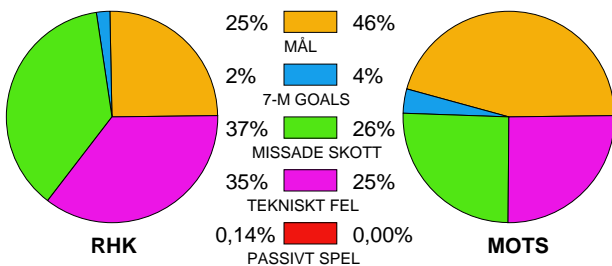

LAG SAMMANDRAG RIMBO HK

Ingående matcher:

ESL-RHK 20100110
KRO-RHK 20091003
RHK-IVH 20091025
RHK-SKU 20090917
SPÅ-RHK 20091104

HEI-RHK 20091017
LUG-RHK 20100219
RHK-KHF 20100117
RHK-SPÅ 20100128
ÖHK-RHK 20091128

IKS-RHK 20100124
RHK-ESL 20091220
RHK-KRO 20100224
RHK-ÖHK 20100106

IVH-RHK 20100204
RHK-HEI 20100214
RHK-LUG 20091011
SHF-RHK 20100228

KHF-RHK 20091121
RHK-IKS 20091115
RHK-SHF 20090919
SKU-RHK 20100303

Snittfördelning av Mål och Skott

Gbr = Genombrott. 1:a = 1:a våg kontring. 2:a = 2:a våg kontring.

Anfallen slutade med

Skotten resulterade i

Tekn. Fel

2 MIN

Assist

Legend:
■ = REGELFEL
■ = TAPPAD BOLL
■ = PASSMISS

Figures Per Game