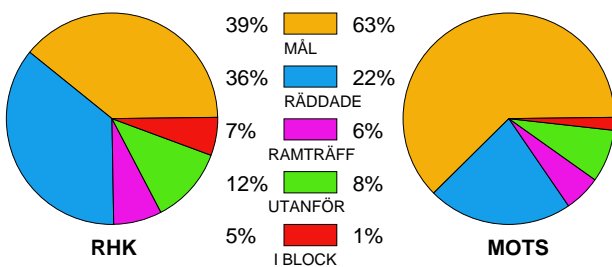

Snittfördelning av Mål och Skott

Gbr = Genombrott. 1:a = 1:a våg kontring. 2:a = 2:a våg kontring.

Anfallen slutade med

Skotten resulterade i

Tekn. Fel

2 MIN

Assist

Legend:
■ = REGELFEL
■ = TAPPAD BOLL
■ = PASSMISS

Figures Per Game