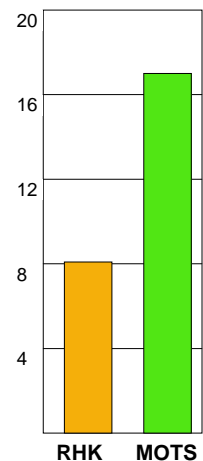

Snittfördelning av Mål och Skott

Gbr = Genombrott. 1:a = 1:a våg kontring. 2:a = 2:a våg kontring.

Anfallen slutade med

Skotten resulterade i

Tekn. Fel

2 MIN

Assist

Legend:
■ = REGELFEL
■ = TAPPAD BOLL
■ = PASSMISS

Figures Per Game