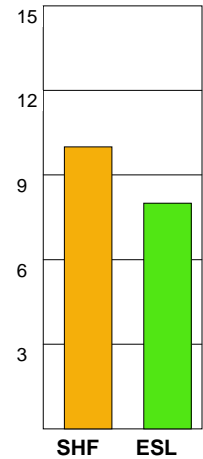

MATCH RAPPORT

SKÖVDE HF-TEAM ESLÖV IK 27-22 (11-12)

20100417 DamElit09-10 i Arena Skövde

Fördelning av mål och skott

Gbr = Genombrott. 1:a = 1:a väg kontring. 2:a = 2:a väg kontring.

Anfallen slutade med

Skotten resulterade i

Tekn. Fel

2 MIN

Assist

Målutveckling: