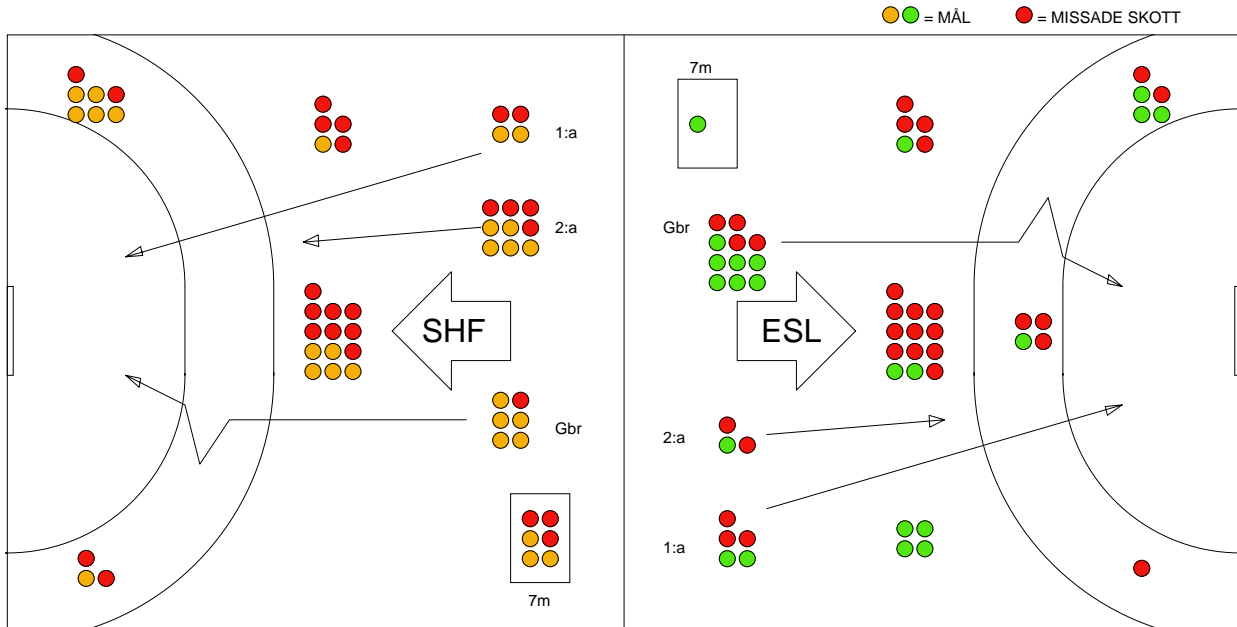

MATCH RAPPORT

SKÖVDE HF-TEAM ESLÖV IK 27-22 (11-12)

20100417 DamElit09-10 i Arena Skövde

Fördelning av mål och skott

Gbr = Genombrott. 1:a = 1:a väg kontring. 2:a = 2:a väg kontring.

Anfallen slutade med

Skotten resulterade i

Tekn. Fel

2 MIN

Assist

Målutveckling: