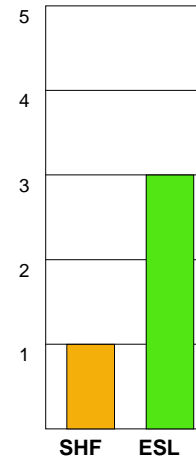

MATCH RAPPORT

SKÖVDE HF-TEAM ESLÖV IK 27-22 (11-12)

20100417 DamElit09-10 i Arena Skövde

Fördelning av mål och skott

Gbr = Genombrott. 1:a = 1:a väg kontring. 2:a = 2:a väg kontring.

Anfallen slutade med

Skotten resulterade i

Tekn. Fel

2 MIN

Assist

Målutveckling: