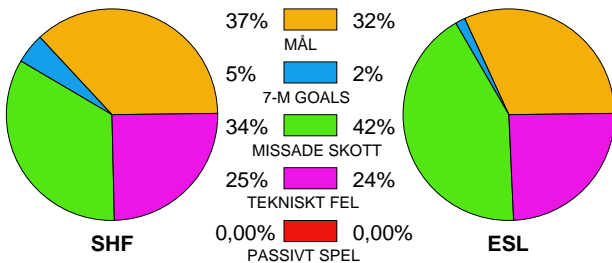

MATCH RAPPORT

SKÖVDE HF-TEAM ESLÖV IK 27-22 (11-12)

20100417 DamElit09-10 i Arena Skövde

Fördelning av mål och skott

Gbr = Genombrott. 1:a = 1:a väg kontring. 2:a = 2:a väg kontring.

Anfallen slutade med

Skotten resulterade i