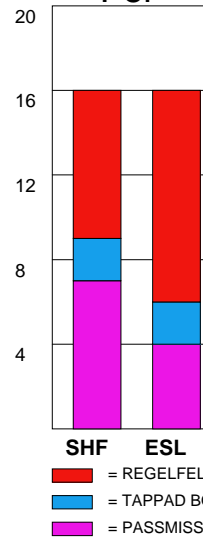

MATCH RAPPORT

SKÖVDE HF-TEAM ESLÖV IK 27-22 (11-12)

20100417 DamElit09-10 i Arena Skövde

Fördelning av mål och skott

Gbr = Genombrott. 1:a = 1:a väg kontring. 2:a = 2:a väg kontring.

Anfallen slutade med

Skotten resulterade i

Tekn. Fel

2 MIN

Assist

Målutveckling: