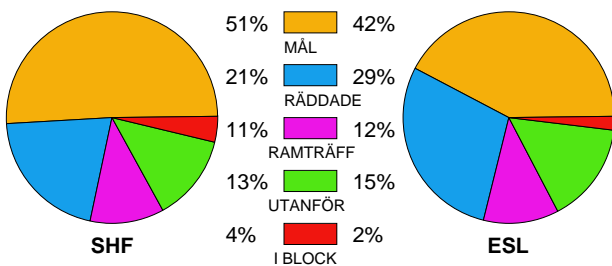

MATCH RAPPORT

SKÖVDE HF-TEAM ESLÖV IK 27-22 (11-12)

20100417 DamElit09-10 i Arena Skövde

Fördelning av mål och skott

Gbr = Genombrott. 1:a = 1:a väg kontring. 2:a = 2:a väg kontring.

Anfallen slutade med

Skotten resulterade i