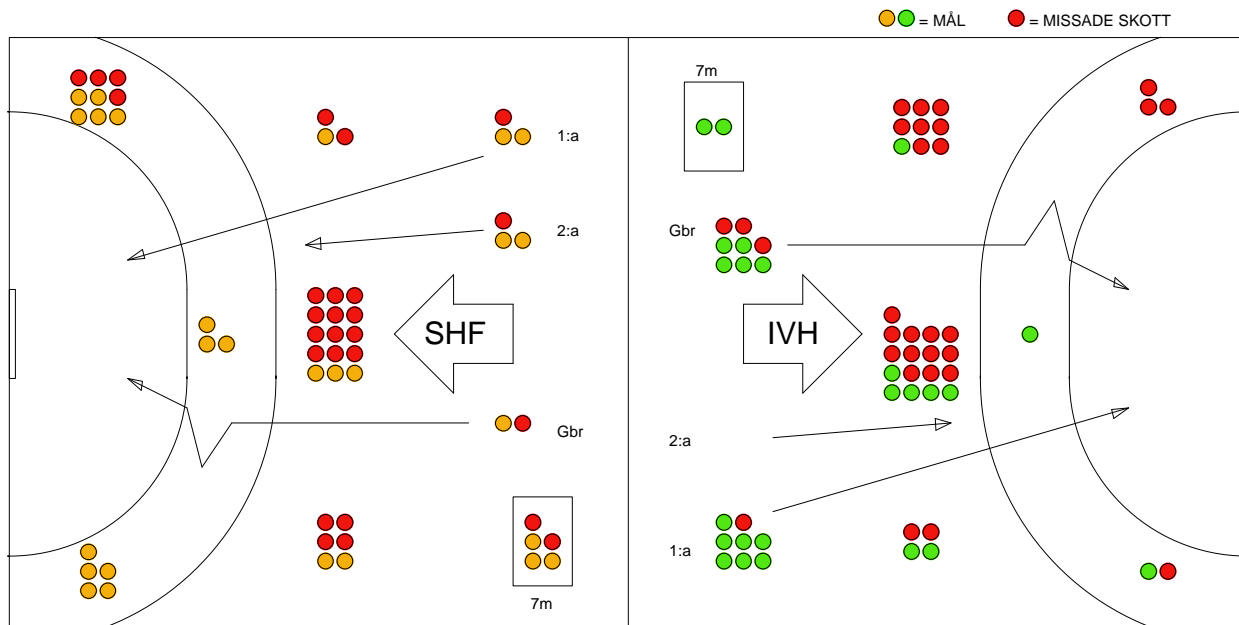

## SKÖVDE HF-IVH VÄSTERÅS 27-24 (12-13)

20090418 DamElit08-09 i Arena Skövde

Fördelning av mål och skott

Gbr = Genombrott. 1:a = 1:a väg kontring. 2:a = 2:a väg kontring.

### Anfallen slutade med