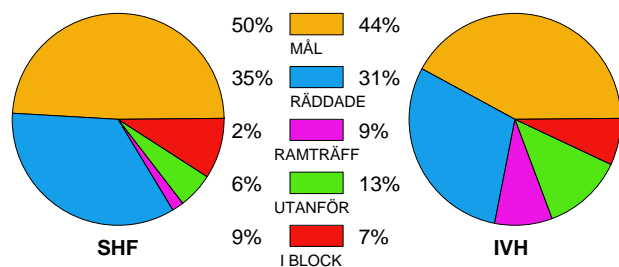

Skotten resulterade i