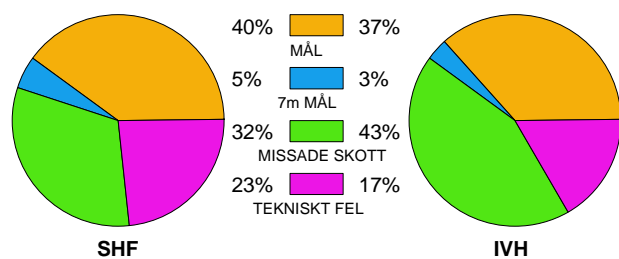

## SKÖVDE HF-IVH VÄSTERÅS 27-24 (12-13)

20090418 DamElit08-09 i Arena Skövde

Fördelning av mål och skott

Gbr = Genombrott. 1:a = 1:a väg kontring. 2:a = 2:a väg kontring.

### Anfallen slutade med