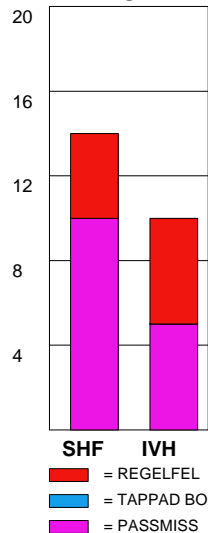

MATCH RAPPORT

SKÖVDE HF-IVH VÄSTERÅS 27-24 (12-13)

20090418 DamElit08-09 i Arena Skövde

Fördelning av mål och skott

Anfallen slutade med

Tekn. Fel

2 MIN

Assist

Skotten resulterade i

Målutveckling: