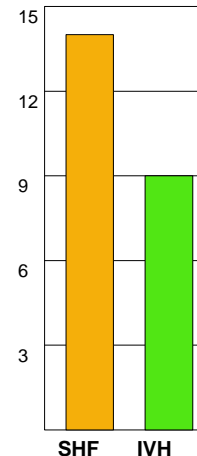

MATCH RAPPORT

SKÖVDE HF-IVH VÄSTERÅS 27-24 (12-13)

20090418 DamElit08-09 i Arena Skövde

Fördelning av mål och skott

Anfallen slutade med

Tekn. Fel

2 MIN

Assist

Skotten resulterade i

Målutveckling: