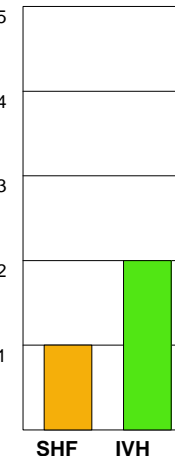

MATCH RAPPORT

SKÖVDE HF-IVH VÄSTERÅS 27-24 (12-13)

20090418 DamElit08-09 i Arena Skövde

Fördelning av mål och skott

Anfallen slutade med

Tekn. Fel

2 MIN

Assist

Skotten resulterade i

Målutveckling: