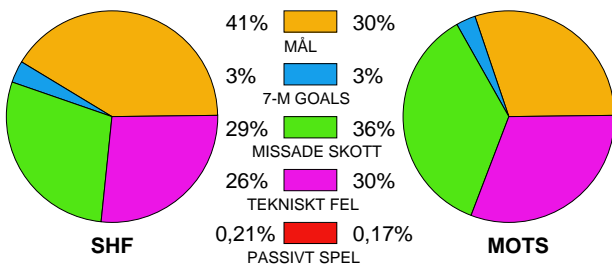

LAG SAMMANDRAG SKÖVDE HF

Ingående matcher:

ESL-SHF 20091108
KHF-SHF 20100316
SHF-HEI 20091115
SHF-KRO 20091020
SHF-ÖHK 20100117

HEI-SHF 20100121
KRO-SHF 20100220
SHF-IKS 20100223
SHF-LUG 20091029
SKU-SHF 20091229

IKS-SHF 20090930
LUG-SHF 20100205
SHF-IVH 20091222
SHF-RHK 20100228
SPÅ-SHF 20090917

IVH-SHF 20100109
RHK-SHF 20090919
SHF-KHF 20100213
SHF-SKU 20100106
ÖHK-SHF 20091118

KHF-SHF 20091023
SHF-ESL 20100215
SHF-KHF 20100313
SHF-SPÅ 20100303

Snittfördelning av Mål och Skott

Gbr = Genombrott. 1:a = 1:a våg kontring. 2:a = 2:a våg kontring.

Anfallen slutade med

Skotten resulterade i

Tekn. Fel

2 MIN

Assist

Figures Per Game