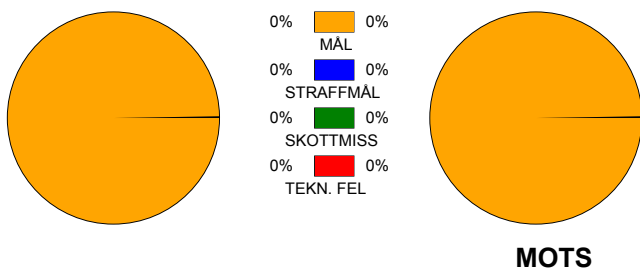

KRO - SHF 20111115
 SHF - H65 20120201
 SHF - VIH 20111222

ORE - SHF 20110918
 SHF - HEI 20110927
 SKU - SHF 20111015

Snittfördelning av Mål och Skott:

● = MÅL ● = MISSADE SKOTT

Gbr = Genombrott. 1:a = 1:a väg kontring. 2:a = 2:a väg kontring.

Anfallen slutade med:

Skotten resulterade i:

Tekn. Fel

MOTS

2 min

MOTS

Assist

MOTS