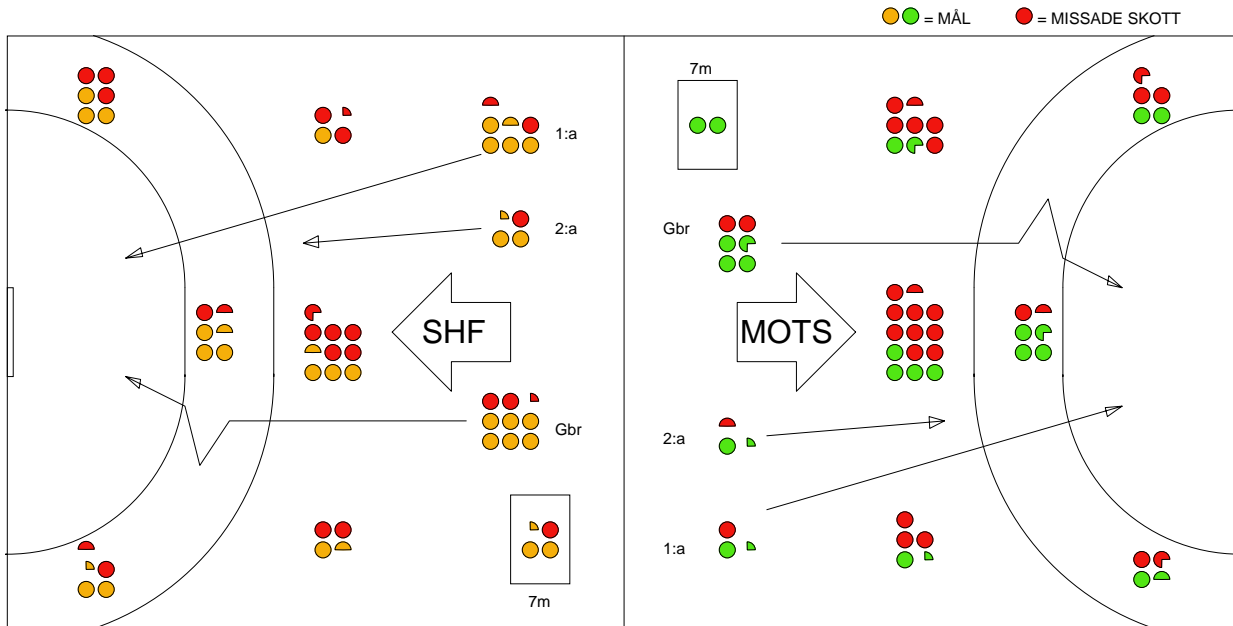

LAG SAMMANDRAG SKÖVDE HF

Ingående matcher:

ESL-SHF 20091108
KHF-SHF 20100316
SHF-HEI 20091115
SHF-KRO 20091020
SHF-ÖHK 20100117

HEI-SHF 20100121
KRO-SHF 20100220
SHF-IKS 20100223
SHF-LUG 20091029
SKU-SHF 20091229

IKS-SHF 20090930
LUG-SHF 20100205
SHF-IVH 20091222
SHF-RHK 20100228
SPÅ-SHF 20090917

IVH-SHF 20100109
RHK-SHF 20090919
SHF-KHF 20100213
SHF-SKU 20100106
ÖHK-SHF 20091118

KHF-SHF 20091023
SHF-ESL 20100215
SHF-KHF 20100313
SHF-SPÅ 20100303

Snittfördelning av Mål och Skott

Gbr = Genombrott. 1:a = 1:a våg kontring. 2:a = 2:a våg kontring.

Anfallen slutade med

Skotten resulterade i

Tekn. Fel

2 MIN

Assist

Figures Per Game