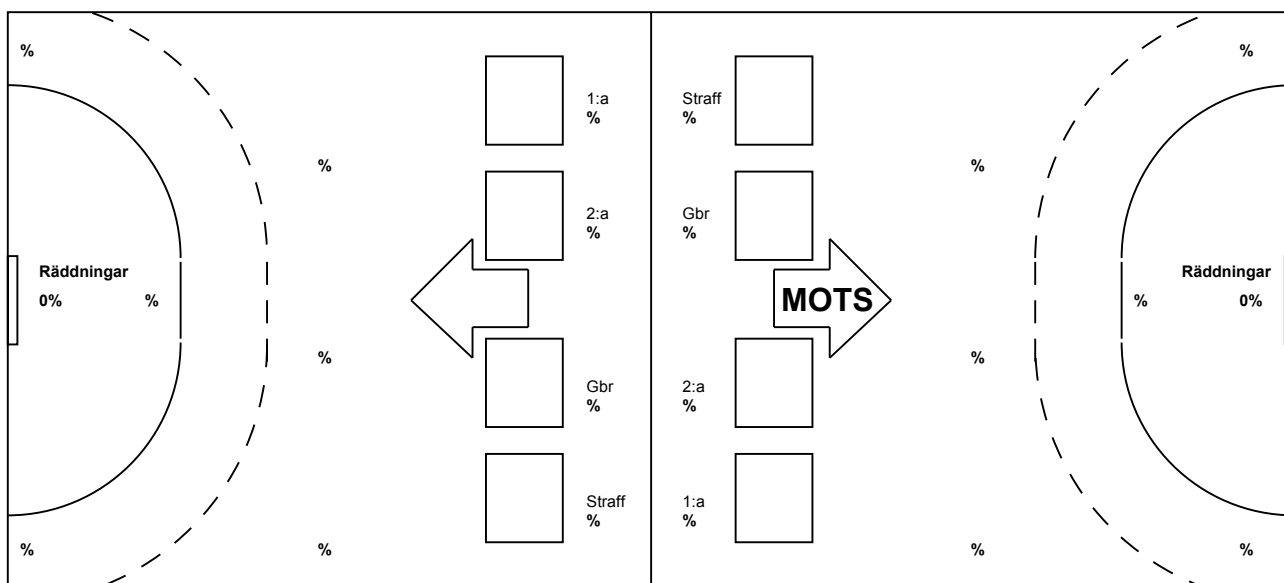

LAG SAMMANDRAG DamElit11-12

Ingående matcher:

H43 - SHF 20120106
 SHF - ESL 20110914
 SHF - IKS 20111110
 SPÅ - SHF 20111002

IKS - SHF 20120130
 SHF - H43 20120108
 SHF - LUG 20111012
 VIH - SHF 20120115

KRO - SHF 20111115
 SHF - H65 20120201
 SHF - VIH 20111222

ORE - SHF 20110918
 SHF - HEI 20110927
 SKU - SHF 20111015

Snittfördelning av Mål och Skott:

● = MÅL ● = MISSADE SKOTT

Gbr = Genombrott. 1:a = 1:a väg kontring. 2:a = 2:a väg kontring.