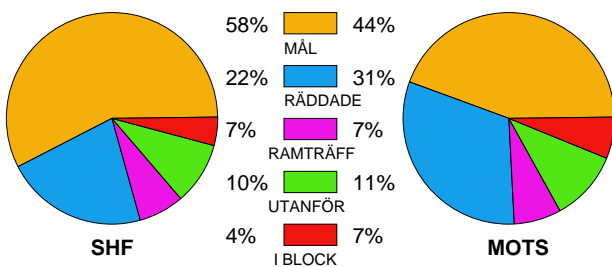

IKS-SHF 20090930
LUG-SHF 20100205
SHF-IVH 20091222
SHF-RHK 20100228
SPÅ-SHF 20090917

IVH-SHF 20100109
RHK-SHF 20090919
SHF-KHF 20100213
SHF-SKU 20100106
ÖHK-SHF 20091118

KHF-SHF 20091023
SHF-ESL 20100215
SHF-KHF 20100313
SHF-SPÅ 20100303

Snittfördelning av Mål och Skott

Gbr = Genombrott. 1:a = 1:a våg kontring. 2:a = 2:a våg kontring.

Anfallen slutade med

Skotten resulterade i

Tekn. Fel

2 MIN

Assist

Figures Per Game