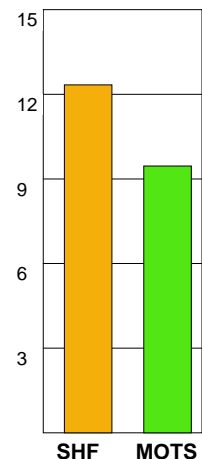

LAG SAMMANDRAG SKÖVDE HF

Ingående matcher:

ESL-SHF 20091108
KHF-SHF 20100316
SHF-HEI 20091115
SHF-KRO 20091020
SHF-ÖHK 20100117

HEI-SHF 20100121
KRO-SHF 20100220
SHF-IKS 20100223
SHF-LUG 20091029
SKU-SHF 20091229

IKS-SHF 20090930
LUG-SHF 20100205
SHF-IVH 20091222
SHF-RHK 20100228
SPÅ-SHF 20090917

IVH-SHF 20100109
RHK-SHF 20090919
SHF-KHF 20100213
SHF-SKU 20100106
ÖHK-SHF 20091118

KHF-SHF 20091023
SHF-ESL 20100215
SHF-KHF 20100313
SHF-SPÅ 20100303

Snittfördelning av Mål och Skott

Gbr = Genombrott. 1:a = 1:a våg kontring. 2:a = 2:a våg kontring.

Anfallen slutade med

Skotten resulterade i

Tekn. Fel

2 MIN

Assist

Figures Per Game