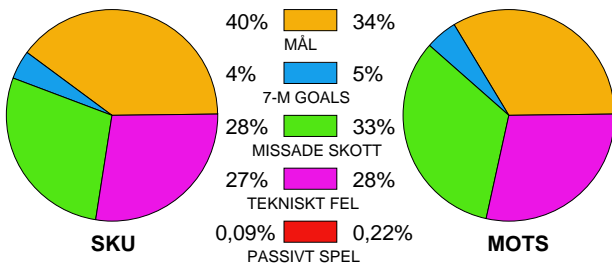

# LAG SAMMANDRAG SKURU IK

IKS-SKU 20091104  
RHK-SKU 20090917  
SKU-IKS 20100130  
SKU-RHK 20100303  
ÖHK-SKU 20100110

IVH-SKU 20091021  
SHF-SKU 20100106  
SKU-IVH 20100213  
SKU-SHF 20091229

KHF-SKU 20100125  
SKU-ESL 20100117  
SKU-KHF 20091114  
SKU-SPÅ 20100207

## Snittfördelning av Mål och Skott

Gbr = Genombrott. 1:a = 1:a våg kontring. 2:a = 2:a våg kontring.

## Anfallen slutade med