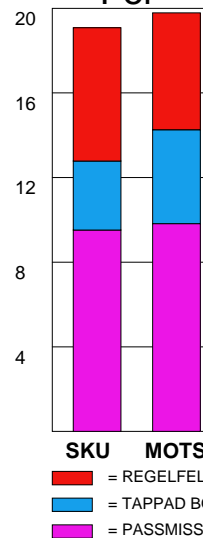

LAG SAMMANDRAG SKURU IK

Ingående matcher:

ESL-SKU 20091122
KRO-SKU 20100227
SKU-ESL 20100311
SKU-KRO 20090920
SKU-ÖHK 20091220

HEI-SKU 20100220
LUG-SKU 20091004
SKU-HEI 20091011
SKU-LUG 20100224
SPÅ-SKU 20091025

IKS-SKU 20091104
RHK-SKU 20090917
SKU-IKS 20100130
SKU-RHK 20100303
ÖHK-SKU 20100110

IVH-SKU 20091021
SHF-SKU 20100106
SKU-IVH 20100213
SKU-SHF 20091229

KHF-SKU 20100125
SKU-ESL 20100117
SKU-KHF 20091114
SKU-SPÅ 20100207

Snittfördelning av Mål och Skott

Anfallen slutade med

Skotten resulterade i

Tekn. Fel

2 MIN

Assist

SKU MOTS
= REGELFEL
= TAPPAD BOLL
= PASSMISS