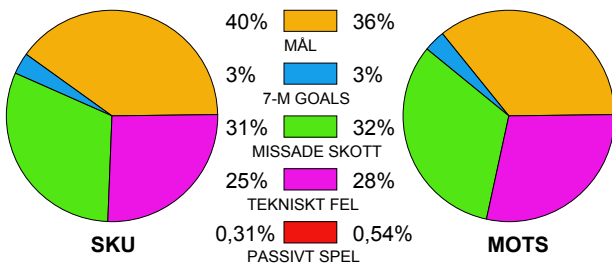

Anfallen slutade med: