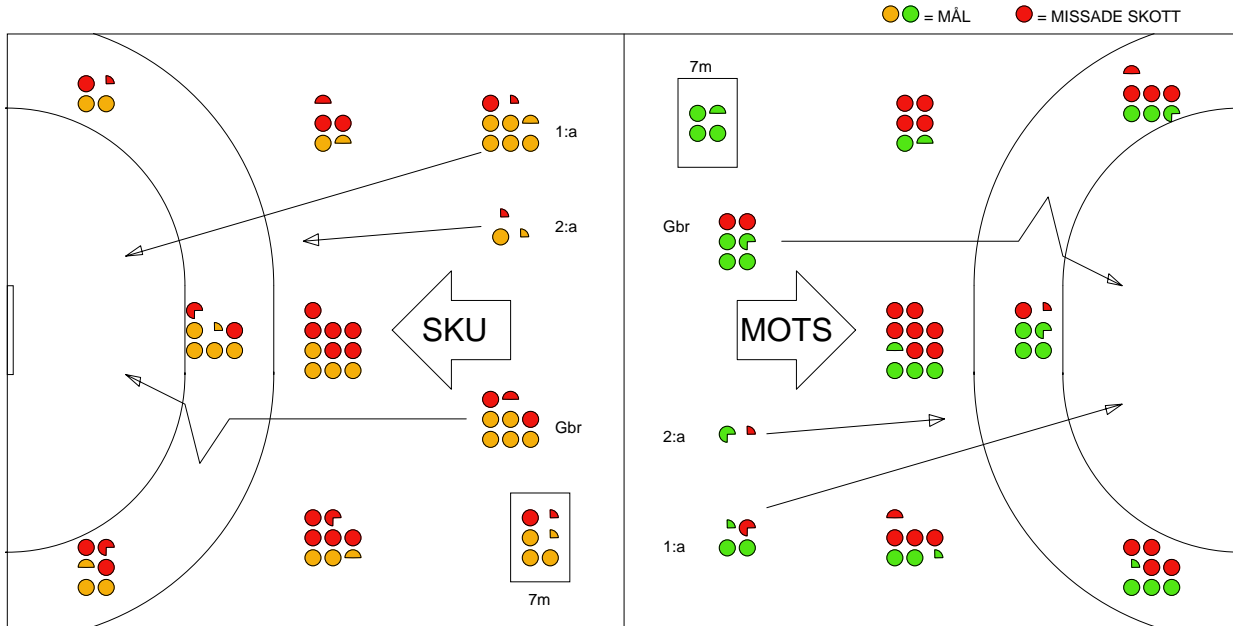

# LAG SAMMANDRAG SKURU IK

## Ingående matcher:

ESL-SKU 20091122  
KRO-SKU 20100227  
SKU-ESL 20100311  
SKU-KRO 20090920  
SKU-ÖHK 20091220

HEI-SKU 20100220  
LUG-SKU 20091004  
SKU-HEI 20091011  
SKU-LUG 20100224  
SPÅ-SKU 20091025

## Snittfördelning av Mål och Skott

Gbr = Genombrott. 1:a = 1:a våg kontring. 2:a = 2:a våg kontring.