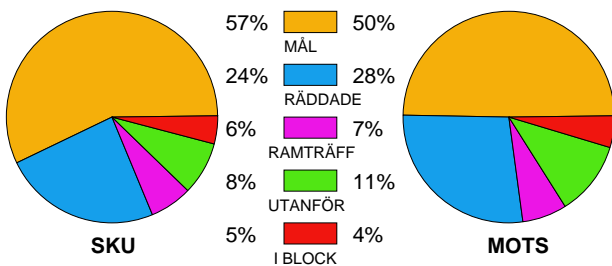

## Snittfördelning av Mål och Skott

Gbr = Genombrott. 1:a = 1:a våg kontring. 2:a = 2:a våg kontring.

## Anfallen slutade med

## Skotten resulterade i