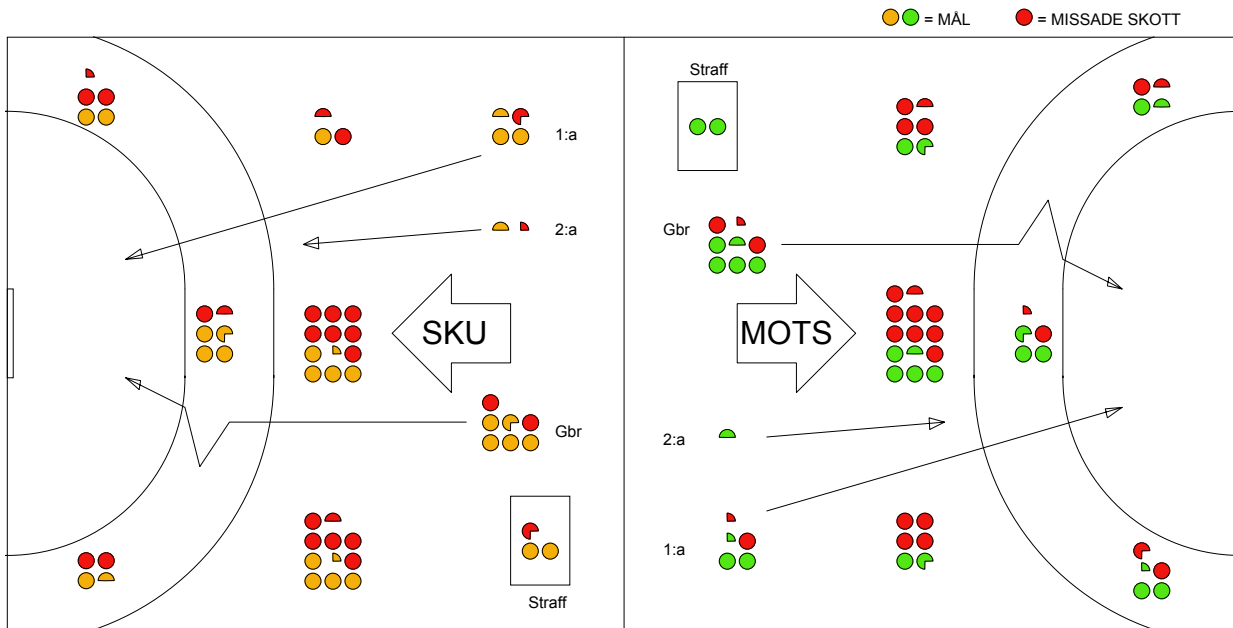

# LAG SAMMANDRAG SKURU IK

## Ingående matcher:

ESL-SKU 20111030  
ORE-SKU 20111109  
SKU-SHF 20111015

H43-SKU 20111008  
SKU-H65 20111105  
SKU-SPÅ 20110917

HEI-SKU 20111229  
SKU-HEI 20120108  
VIH-SKU 20110924

IKS-SKU 20120115  
SKU-IKS 20111221

## Snittfördelning av Mål och Skott

Gbr = Genombrott. 1:a = 1:a väg kontring. 2:a = 2:a väg kontring.