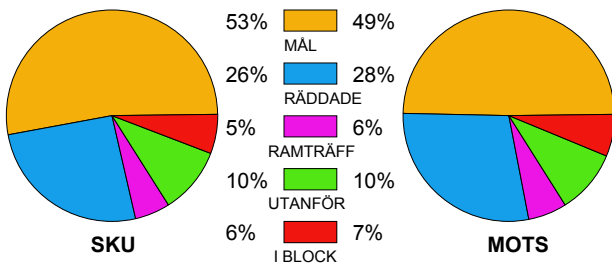

## Snittfördelning av Mål och Skott

Gbr = Genombrott. 1:a = 1:a väg kontring. 2:a = 2:a väg kontring.

## Anfallen slutade med:

## Skotten resulterade i: