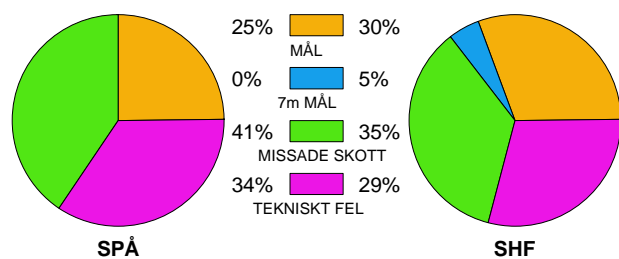

MATCH RAPPORT

SPÅRVÄGENS HF-SKÖVDE HF 16-22 (12-10)

20090329 DamElitSlutspel08-09 i Brännkyrkahallen

Fördelning av mål och skott

Gbr = Genombrott. 1:a = 1:a väg kontring. 2:a = 2:a väg kontring.

Anfallen slutade med

Tekn. Fel

2 MIN

Assist

Skotten resulterade i

Målutveckling: