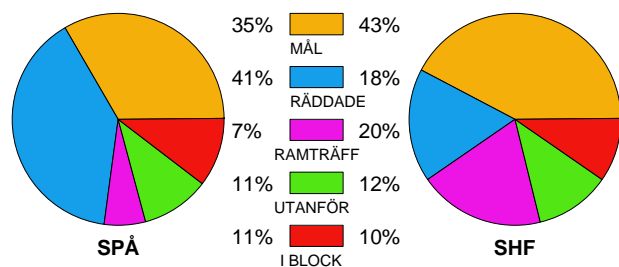

MATCH RAPPORT

SPÅRVÄGENS HF-SKÖVDE HF 16-22 (12-10)

20090329 DamElitSlutspel08-09 i Brännkyrkahallen

Fördelning av mål och skott

Gbr = Genombrott. 1:a = 1:a väg kontring. 2:a = 2:a väg kontring.

Anfallen slutade med

Tekn. Fel

2 MIN

Assist

Skotten resulterade i

Målutveckling: