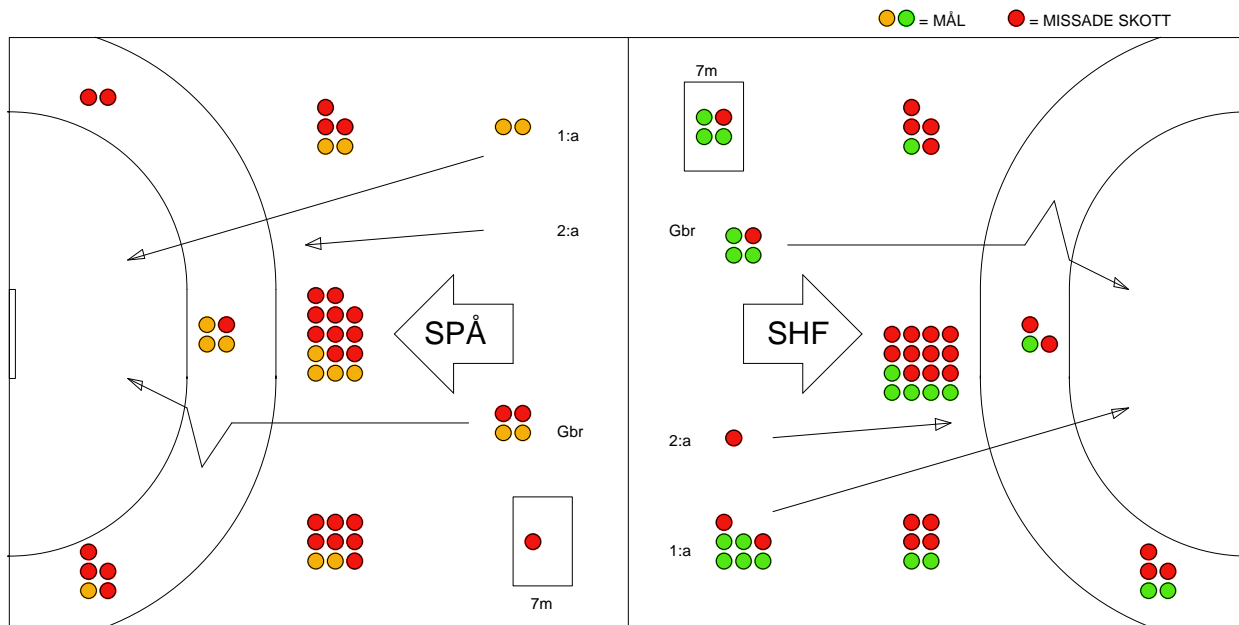

MATCH RAPPORT

SPÅRVÄGENS HF-SKÖVDE HF 16-22 (12-10)

20090329 DamElitSlutspel08-09 i Brännkyrkahallen

Fördelning av mål och skott

Gbr = Genombrott. 1:a = 1:a väg kontring. 2:a = 2:a väg kontring.

Anfallen slutade med

Tekn. Fel

2 MIN

Assist

Skotten resulterade i

Målutveckling: