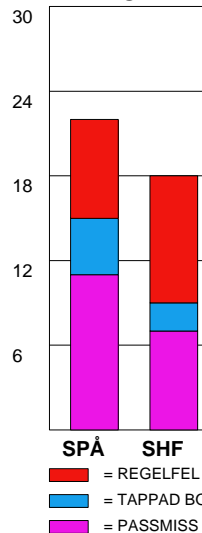

MATCH RAPPORT

SPÅRVÄGENS HF-SKÖVDE HF 16-22 (12-10)

20090329 DamElitSlutspel08-09 i Brännkyrkahallen

Fördelning av mål och skott

Gbr = Genombrott. 1:a = 1:a väg kontring. 2:a = 2:a väg kontring.

Anfallen slutade med

Tekn. Fel

2 MIN

Assist

Skotten resulterade i

Målutveckling: