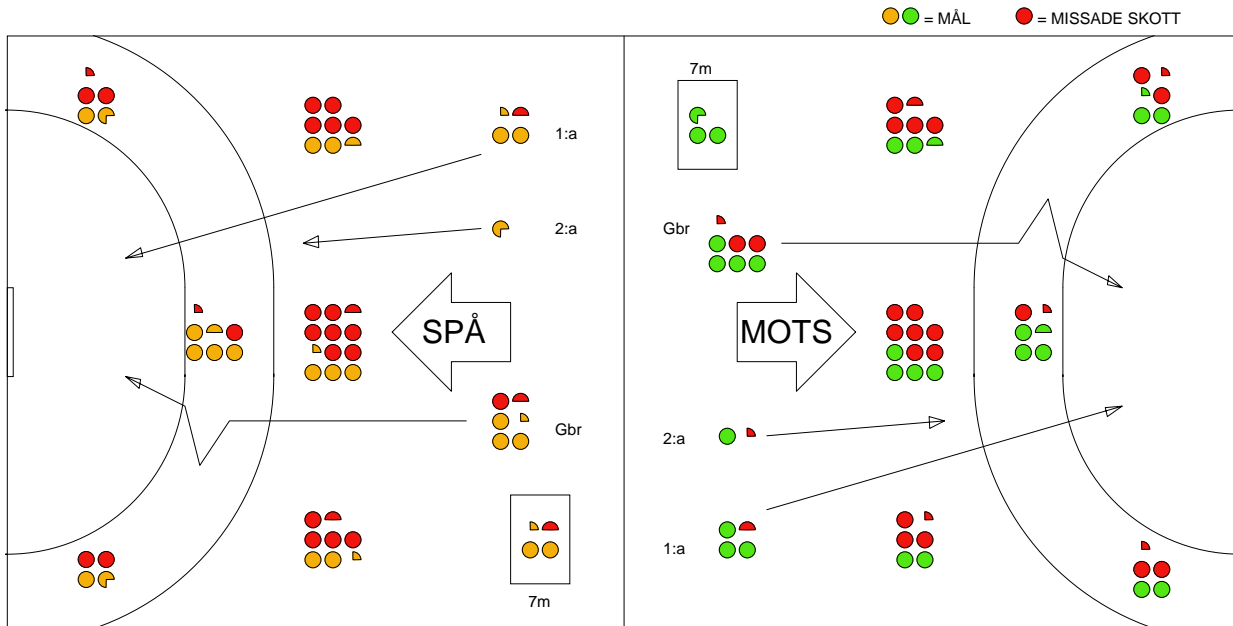

# LAG SAMMANDRAG SPÅRVÄGENS HF

## Ingående matcher:

ESL-SPÅ 20091011  
LUG-SPÅ 20100117  
SPÅ-HEI 20100109  
SPÅ-LUG 20091118  
ÖHK-SPÅ 20100214

HEI-SPÅ 20091219  
RHK-SPÅ 20100128  
SPÅ-IKS 20100228  
SPÅ-RHK 20091104

IKS-SPÅ 20090920  
SHF-SPÅ 20100303  
SPÅ-IVH 20091226  
SPÅ-SHF 20090917

## Snittfördelning av Mål och Skott

Gbr = Genombrott. 1:a = 1:a våg kontring. 2:a = 2:a våg kontring.