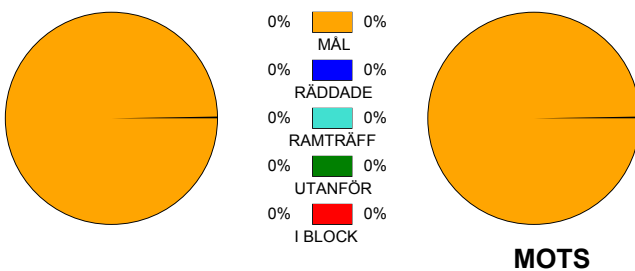

KRO - SPÅ 20111103
SPÅ - ESL 20111222
SPÅ - KRO 20120204
VIH - SPÅ 20120126

Snittfördelning av Mål och Skott:

● = MÅL ● = MISSADE SKOTT

Gbr = Genombrott. 1:a = 1:a väg kontring. 2:a = 2:a väg kontring.

Anfallen slutade med:

Skotten resulterade i:

Tekn. Fel

2 min

Assist

MOTS
 ■ = REGELFEL
 ■ = TAPPAD BOLL
 ■ = PASSMISS