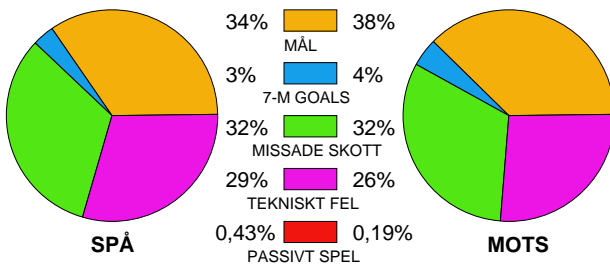

## Ingående matcher:

ESL-SPÅ 20091011  
LUG-SPÅ 20100117  
SPÅ-HEI 20100109  
SPÅ-LUG 20091118  
ÖHK-SPÅ 20100214

HEI-SPÅ 20091219  
RHK-SPÅ 20100128  
SPÅ-IKS 20100228  
SPÅ-RHK 20091104

IKS-SPÅ 20090920  
SHF-SPÅ 20100303  
SPÅ-IVH 20091226  
SPÅ-SHF 20090917

KHF-SPÅ 20100225  
SKU-SPÅ 20100207  
SPÅ-KHF 20091004  
SPÅ-SKU 20091025

KRO-SPÅ 20091112  
SPÅ-ESL 20100221  
SPÅ-KRO 20100124  
SPÅ-ÖHK 20091018

## Snittfördelning av Mål och Skott

Gbr = Genombrott. 1:a = 1:a våg kontring. 2:a = 2:a våg kontring.

## Anfallen slutade med