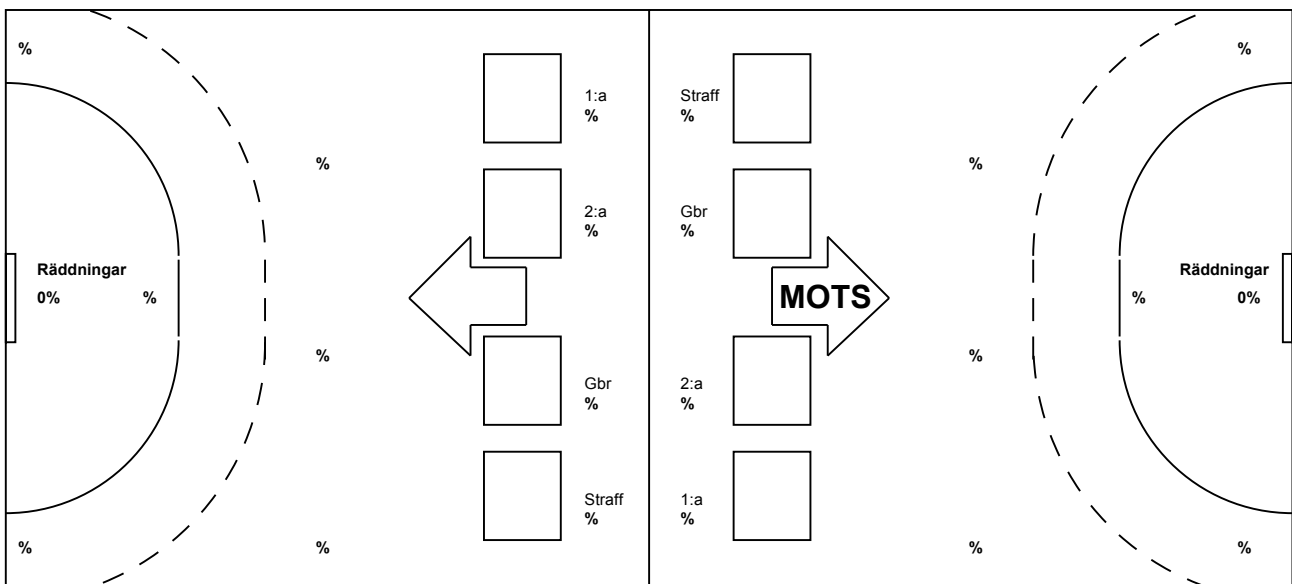

LAG SAMMANDRAG DamElit11-12

Ingående matcher:

ESL - SPÅ 20120115
LUG - SPÅ 20110927
SPÅ - H43 20120121
SPÅ - ORE 20120108

H43 - SPÅ 20111112
ORE - SPÅ 20111226
SPÅ - HEI 20110911
SPÅ - SHF 20111002

H65 - SPÅ 20111009
SKU - SPÅ 20110917
SPÅ - IKS 20111015
SPÅ - VIH 20111109

KRO - SPÅ 20111103
SPÅ - ESL 20111222
SPÅ - KRO 20120204
VIH - SPÅ 20120126

Snittfördelning av Mål och Skott:

● = MÅL ● = MISSADE SKOTT

Gbr = Genombrott. 1:a = 1:a väg kontring. 2:a = 2:a väg kontring.

Anfallen slutade med:

Skotten resulterade i:

Tekn. Fel

2 min

Assist

MOTS
 ■ = REGELFEL
 ■ = TAPPAD BOLL
 ■ = PASSMISS