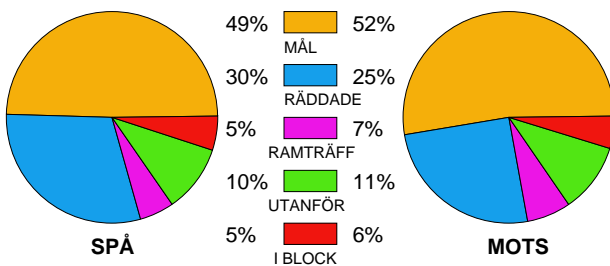

## Snittfördelning av Mål och Skott

Gbr = Genombrott. 1:a = 1:a våg kontring. 2:a = 2:a våg kontring.

## Anfallen slutade med

## Skotten resulterade i