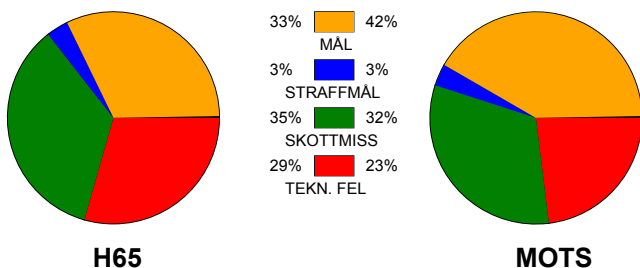

Anfallen slutade med: