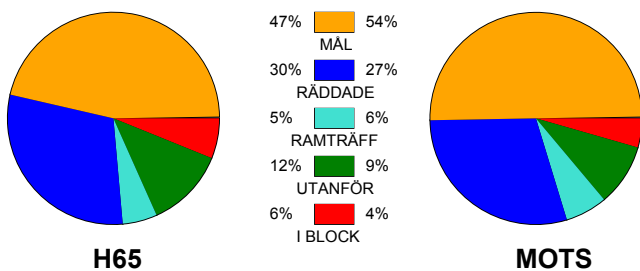

### Snittfördelning av Mål och Skott:

● = MÅL ● = MISSADE SKOTT

Gbr = Genombrott. 1:a = 1:a väg kontring. 2:a = 2:a väg kontring.

### Anfallen slutade med:

### Skotten resulterade i: