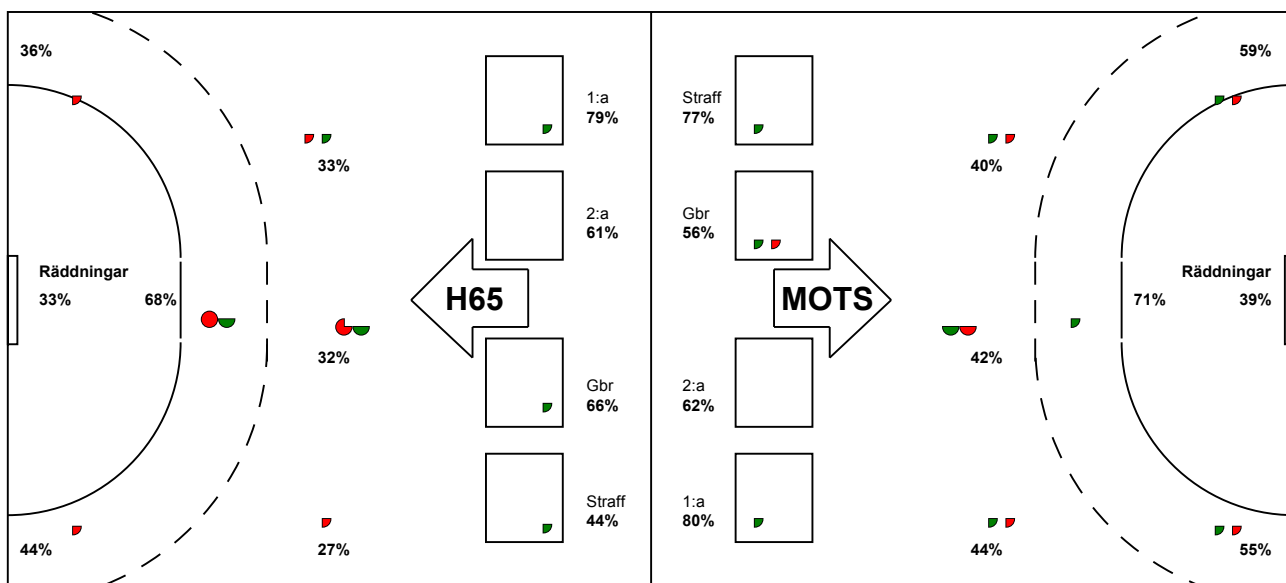

### Ingående matcher:

ESL - H65 20110918  
 H65 - IKS 20120118  
 H65 - SPÅ 20111009  
 KRO - H65 20120112  
 SKU - H65 20111105

H65 - ESL 20120310  
 H65 - LUG 20120211  
 H65 - VIH 20120108  
 LUG - H65 20111016  
 SPÅ - H65 20120218

### Snittfördelning av Mål och Skott:

● = MÅL ● = MISSADE SKOTT

Gbr = Genombrott. 1:a = 1:a väg kontring. 2:a = 2:a väg kontring.